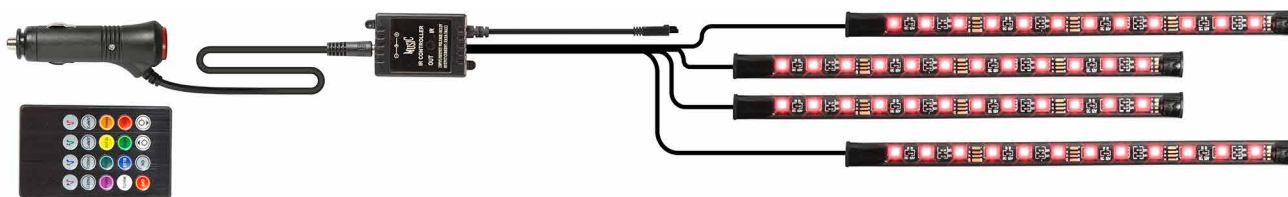

Illuminazione interna per auto TX-140

- Microfono incorporato altamente sensibile, lo spettro di luce e colori si adatta automaticamente alla musica
- Illumina l'interno del veicolo secondo i tuoi desideri in 8 colori diversi
- 8 modalità automatiche con riproduzione del colore variabile

Specifiche tecniche:

- Telecomando con 20 tasti
- Peso / Dimensioni: 0,2 kg / (L) 22 x (L) 1,5 x (H) 0,5 cm
- Alimentazione accendisigari 12V
- Lunghezza del cavo ca. 105 cm (anteriore)
- Lunghezza del cavo ca. 140 cm (posteriore)
- Fusibile interno 3A

Compatibilità:

Può essere utilizzato con tutte le prese per auto da 12V

Contenuto della confezione:

4 pannelli a luce LED per interni auto TX-140, manuale

Numero di articolo 4858