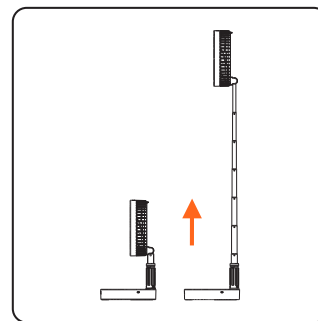

c) Prodotto

- Evitare in qualsiasi caso di utilizzare il ventilatore senza la griglia.
- VI È IL RISCHIO DI LESIONI. Tenere i bambini lontano dal ventilatore. Le loro dita potrebbero ferirsi nel caso in cui entrassero in contatto con le pale in movimento del ventilatore.

Ricarica della batteria del prodotto

- Con il tempo la polvere potrebbe accumularsi sulla griglia del ventilatore o sulle pale. Per agevolare la pulizia, svitare la griglia protettiva come mostrato in figura.
- Spegner il prodotto e scollegare tutti i cavi prima della pulizia.
- Pulire il prodotto con un panno asciutto e privo di lanugine.

Ricarica di un dispositivo mobile

Il prodotto può essere utilizzato come power bank per ricaricare i propri dispositivi mobili.

- Collegare un'estremità di un cavo di ricarica (non incluso) al proprio dispositivo mobile, mentre l'altra estremità all'uscita USB-A del prodotto.
- La ricarica verrà avviata automaticamente dopo il collegamento.

Espansione/regolazione/ripiegamento del ventilatore