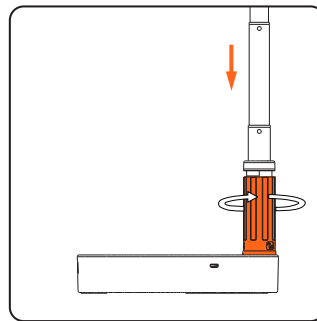

c) Prodotto

- Evitare in qualsiasi caso di utilizzare il ventilatore senza la griglia.
- VI È IL RISCHIO DI LESIONI. Tenere i bambini lontano dal ventilatore. Le loro dita potrebbero ferirsi nel caso in cui entrassero in contatto con le pale in movimento del ventilatore.

Ricarica della batteria del prodotto

- Con il tempo la polvere potrebbe accumularsi sulla griglia del ventilatore o sulle pale. Per agevolare la pulizia, svitare la griglia protettiva come mostrato in figura.
- Spegner il prodotto e scollegare tutti i cavi prima della pulizia.
- Pulire il prodotto con un panno asciutto e privo di lanugine.

Ricarica di un dispositivo mobile

Il prodotto può essere utilizzato come power bank per ricaricare i propri dispositivi mobili.

- Collegare un'estremità di un cavo di ricarica (non incluso) al proprio dispositivo mobile, mentre l'altra estremità all'uscita USB-A del prodotto.
- La ricarica verrà avviata automaticamente dopo il collegamento.

Espansione/regolazione/ripiegamento del ventilatore