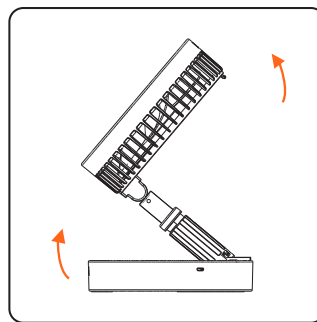

c) Prodotto

- Evitare in qualsiasi caso di utilizzare il ventilatore senza la griglia.
- VI È IL RISCHIO DI LESIONI. Tenere i bambini lontano dal ventilatore. Le loro dita potrebbero ferirsi nel caso in cui entrassero in contatto con le pale in movimento del ventilatore.

Ricarica della batteria del prodotto

- Con il tempo la polvere potrebbe accumularsi sulla griglia del ventilatore o sulle pale. Per agevolare la pulizia, svitare la griglia protettiva come mostrato in figura.
- Spegner il prodotto e scollegare tutti i cavi prima della pulizia.
- Pulire il prodotto con un panno asciutto e privo di lanugine.

Ricarica di un dispositivo mobile

Il prodotto può essere utilizzato come power bank per ricaricare i propri dispositivi mobili.

- Collegare un'estremità di un cavo di ricarica (non incluso) al proprio dispositivo mobile, mentre l'altra estremità all'uscita USB-A del prodotto.
- La ricarica verrà avviata automaticamente dopo il collegamento.

Espansione/regolazione/ripiegamento del ventilatore