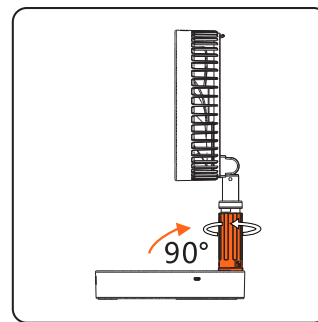

c) Prodotto

- Evitare in qualsiasi caso di utilizzare il ventilatore senza la griglia.
- VI È IL RISCHIO DI LESIONI. Tenere i bambini lontano dal ventilatore. Le loro dita potrebbero ferirsi nel caso in cui entrassero in contatto con le pale in movimento del ventilatore.

Ricarica della batteria del prodotto

- Con il tempo la polvere potrebbe accumularsi sulla griglia del ventilatore o sulle pale. Per agevolare la pulizia, svitare la griglia protettiva come mostrato in figura.
- Spegner il prodotto e scollegare tutti i cavi prima della pulizia.
- Pulire il prodotto con un panno asciutto e privo di lanugine.

Ricarica di un dispositivo mobile

Il prodotto può essere utilizzato come power bank per ricaricare i propri dispositivi mobili.

- Collegare un'estremità di un cavo di ricarica (non incluso) al proprio dispositivo mobile, mentre l'altra estremità all'uscita USB-A del prodotto.
- La ricarica verrà avviata automaticamente dopo il collegamento.

Espansione/regolazione/ripiegamento del ventilatore