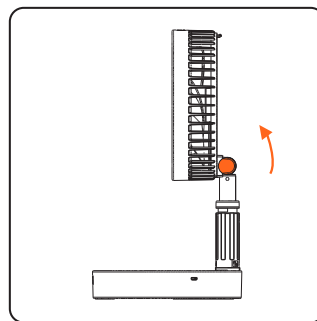

c) Prodotto

- Evitare in qualsiasi caso di utilizzare il ventilatore senza la griglia.
- VI È IL RISCHIO DI LESIONI. Tenere i bambini lontano dal ventilatore. Le loro dita potrebbero ferirsi nel caso in cui entrassero in contatto con le pale in movimento del ventilatore.

Ricarica della batteria del prodotto

- Con il tempo la polvere potrebbe accumularsi sulla griglia del ventilatore o sulle pale. Per agevolare la pulizia, svitare la griglia protettiva come mostrato in figura.
- Spegner il prodotto e scollegare tutti i cavi prima della pulizia.
- Pulire il prodotto con un panno asciutto e privo di lanugine.

Ricarica di un dispositivo mobile

Il prodotto può essere utilizzato come power bank per ricaricare i propri dispositivi mobili.

- Collegare un'estremità di un cavo di ricarica (non incluso) al proprio dispositivo mobile, mentre l'altra estremità all'uscita USB-A del prodotto.
- La ricarica verrà avviata automaticamente dopo il collegamento.

Espansione/regolazione/ripiegamento del ventilatore