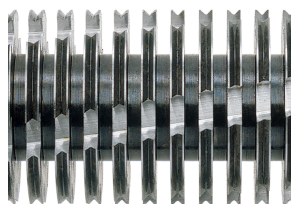

HSM SECURIO AF300 - 1,9 x 15 mm

Distruggidocumenti HSM SECURIO AF300 con alimentazione automatica

Una soluzione semplice e conveniente per la distruzione dei dati sul posto di lavoro. Il distruggidocumenti con alimentazione automatica frantuma rapidamente e senza alcuno sforzo fino a 300 fogli di carta e documenti singoli.

Dettagli tecnici

Numero Ordine:	2092121	Larghezza di entrata:	240 mm
EAN	4026631076487	Capacità cestino:	35 l
Tipo di taglio:	taglio in particelle	Volume di raccolta in numero di fogli (80 g):	430
Dimensioni di taglio:	1,9 x 15 mm	Rumorosità minima:	ca. 56 dB(A)
Livello di sicurezza (DIN 66399):	E-4 F-2 P-5 T-5	Larghezza x Profondità x Altezza:	395 x 381 x 740 mm
Capacità di taglio in fogli 80 g/m²:	8 - 10	Peso:	18,274 kg
Autofeed in fogli :	300	Materiale distruttibile:	Carta, Punti metallici e graffette, Carte di credito
Potenza assorbita dal motore:	500 W		
Tensione / Frequenza:	230 V / 50 Hz		

Informazione prodotto

Gli alberi di taglio in acciaio massiccio temprato a induzione sono resistenti ai punti metallici e a piccole graffette e garantiscono una lunga durata nel tempo.

Consumo energetico estremamente ridotto, solo 0,1 W in modalità stand-by con il controllo intelligente EcoSmart.

Tecnologia Nanogrip

Il distruggidocumenti con alimentazione automatica è dotato di rulli di alimentazione e trasporto appositamente sviluppati con Tecnologia Nanogrip. I documenti sono distrutti in maniera continua ed affidabile.