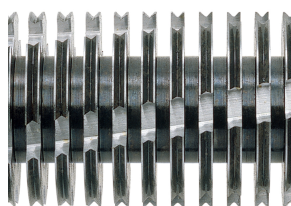

HSM SECURIO AF300 - 4,5 x 30 mm

Distruggidocumenti HSM SECURIO AF300 con alimentazione automatica

Una soluzione semplice e conveniente per la distruzione dei dati sul posto di lavoro. Il distruggidocumenti con alimentazione automatica frantuma rapidamente e senza alcuno sforzo fino a 300 fogli di carta e documenti singoli.

Dettagli tecnici

Numero Ordine:	2093121	Larghezza di entrata:	240 mm
EAN	4026631076494	Capacità cestino:	35 l
Tipo di taglio:	taglio in particelle	Volume di raccolta in numero di fogli (80 g):	415
Dimensioni di taglio:	4,5 x 30 mm	Rumorosità minima:	ca. 56 dB(A)
Livello di sicurezza (DIN 66399):	E-3 F-1 O-3 P-4 T-4	Larghezza x Profondità x Altezza:	395 x 381 x 740 mm
Capacità di taglio in fogli 80 g/m²:	12 - 14	Peso:	18,473 kg
Autofeed in fogli :	300	Materiale distruttibile:	Carta, Punti metallici e graffette, Carte di credito, CD/DVD
Potenza assorbita dal motore:	500 W		
Tensione / Frequenza:	230 V / 50 Hz		

Informazione prodotto

Gli alberi di taglio in acciaio massiccio temprato a induzione sono resistenti ai punti metallici e a piccole graffette e garantiscono una lunga durata nel tempo.

Consumo energetico estremamente ridotto, solo 0,1 W in modalità stand-by con il controllo intelligente EcoSmart.

Tecnologia Nanogrip

Il distruggidocumenti con alimentazione automatica è dotato di rulli di alimentazione e trasporto appositamente sviluppati con Tecnologia Nanogrip. I documenti sono distrutti in maniera continua ed affidabile.