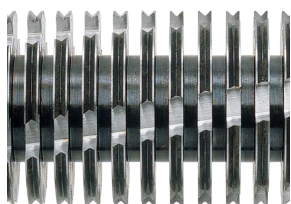

HSM SECURIO AF350 - 4,5 x 30 mm

Distruggidocumenti HSM SECURIO AF350 con alimentazione automatica

Una soluzione semplice e conveniente per la distruzione dei dati nei gruppi di lavoro. Il distruggidocumenti con alimentazione automatica della carta e vassoio con serratura protegge la pila di carta caricata contro gli accessi non autorizzati e frantuma facilmente e rapidamente pile di carta fino a 350 fogli e documenti singoli.

Dettagli tecnici

Numero Ordine:	2113111	Larghezza di entrata:	240 mm
EAN	4026631076548	Capacità cestino:	35 l
Tipo di taglio:	taglio in particelle	Volume di raccolta in numero di fogli (80 g):	415
Dimensioni di taglio:	4,5 x 30 mm	Rumorosità minima:	ca. 56 dB(A)
Livello di sicurezza (DIN 66399):	E-3 F-1 O-3 P-4 T-4	Larghezza x Profondità x Altezza:	395 x 435 x 837 mm
Capacità di taglio in fogli 80 g/m²:	12 - 14	Peso:	19,08 kg
Autofeed in fogli :	350	Materiale distruttibile:	Carta, Punti metallici e graffette, Carte di credito, CD/DVD
Potenza assorbita dal motore:	500 W		
Tensione / Frequenza:	230 V / 50 Hz		

Informazione prodotto

Gli alberi di taglio in acciaio massiccio temprato a induzione sono resistenti ai punti metallici e a piccole graffette e garantiscono una lunga durata nel tempo.

La funzione Lock-and-Go protegge la risma di carta depositata nell'alimentatore automatico dagli accessi non autorizzati.

Tecnologia Nanogrip

Il distruggidocumenti con alimentazione automatica è dotato di rulli di alimentazione e trasporto appositamente sviluppati con Tecnologia Nanogrip. I documenti sono distrutti in maniera continua ed affidabile.