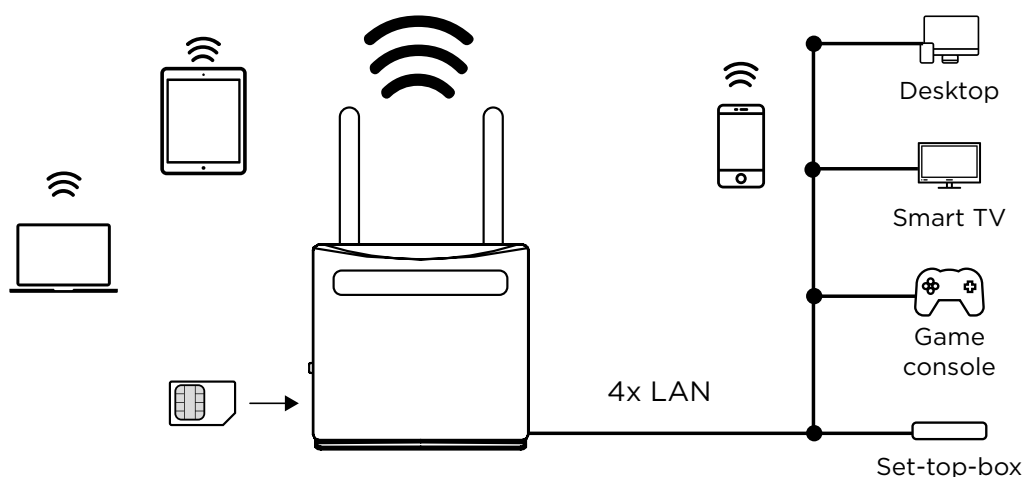

Hardware

Porte Ethernet	4x 10/100M LAN port (Auto MDI/MDIX)
Pulsante	WPS, Reset, Wi-Fi On/Off, Accensione/spegnimento
LEDs	Alimentazione, Internet, Wi-Fi, Connect & Secure (WPS), Rete Mobile, Livello segnale.
Potere	supplemento potere esterno 12 V / 1 A DC
Standards	IEEE 802.11n/g/b, IEEE 802.3, IEEE 802.3u

Software

Protocollo internet	IPv4/IPv6 Dual stack
Modalità di funzionamento	Router 3G/4G, Router Wireless
DHCP	Server, Client
Port Forwarding	si
SIP ALG	si
DNS dinamico	Dyndns, No-ip
Sicurezza	Port Filtering, Port Mapping, Port Forwarding, URL Filtering, DMZ, Rate Limiting
Gestione	Data Plan Management, Data Usage Statistics, Web UI Access, Ping & Trace Network Tools, Config Backup

Alter specifiche

Certificazione	CE
Contenuti pacchetto	1x STRONG Router 300 4G LTE 1x Cavo Ethernet RJ45 1x Alimentatore di rete 2x Antenne esterne rimovibili 4G LTE 1x Guida installazione veloce 1x Adattatore per schede SIM da Micro a Standard 1x Adattatore per schede SIM da Nano a Standard
Richieste Sistema	Windows 7, 8, 8.1, 10, mac OS X, linux, internet browser
Ambient	Temperature per operazione: 0 °C - +40 °C
Temperature archiviazione:	-20° ~ +45°
Umidità per operazione	10% - 90% non condensato
Umidità per archiviazione:	10% ~ 90% non condensato
Dimensione in mm:	185 x 78 x 175 (W x D x H)
Peso in kg	0.35

EAN 4GROUTER300v2: 9120072374821
PCB : 10 pcs