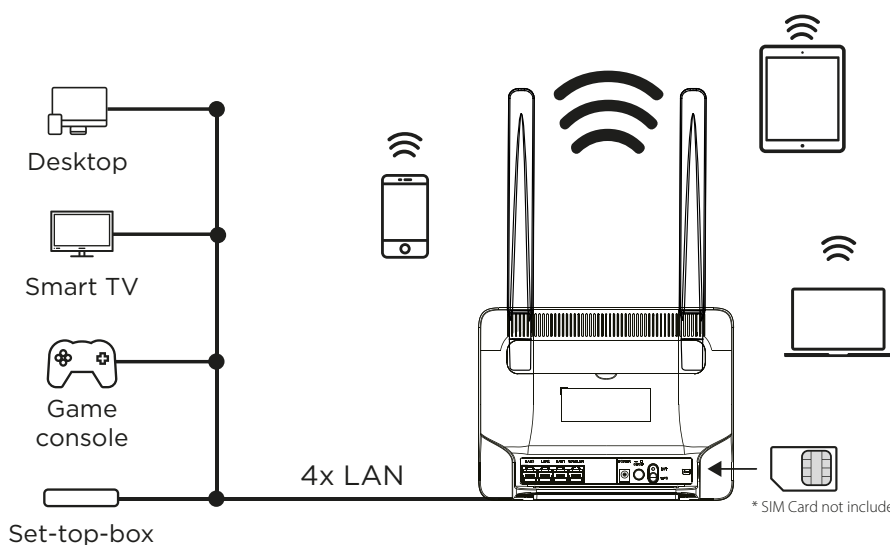

Hardware

Porte Ethernet	4x 10/100/ 1000 Mbps LAN port (Auto MDI/MDIX)
Pulsante	WPS, Reset, Wi-Fi On/Off, Accensione/spengimento
LEDs	Alimentazione, Internet, Wi-Fi, Connect & Secure (WPS), Rete Mobile, Livello segnale.
Potere	supplemento potere esterno 12 V / 2 A DC
Standards	IEEE 802.11ac/n/g/b, IEEE 802.3, IEEE 802.3u

Software

Protocollo internet	IPv4/IPv6 Dual stack
Modalità di funzionamento	Router 3G/4G, Router Wireless
DHCP	Server, Client
Port Forwarding	sì
SIP ALG	sì
DNS dinamico	Dyndns, No-ip
Sicurezza	Port Filtering, Port Mapping, Port Forwarding, URL Filtering, DMZ, Rate Limiting
Gestione	Data Plan Management, Data Usage Statistics, Web UI Access, Ping & Trace Network Tools, Config Backup

Alter specifiche

Certificazione	CE
Contenuti pacchetto	1x STRONG Router 1200 4G+ LTE 1x Cavo Ethernet RJ45 1x Alimentatore di rete 2x Antenne esterne rimovibili 4G+ LTE 1x Guida installazione veloce 1x Adattatore per schede SIM da Micro a Standard 1x Adattatore per schede SIM da Nano a Standard
Richieste Sistema	Windows 7, 8, 8.1, 10, mac OS X, linux, internet browser

Ambient

Temperature per operazione:	0 °C - +40 °C
Temperature archiviazione:	-20° ~ +70°
Umidità per operazione	95% non condensato
Umidità per archiviazione:	95% non condensato
Dimensione in mm:	180 x 132 x 48 (W x D x H)
Peso in kg	0.29

EAN: 9120072372599
PCB : 5 pcs

In conseguenza a continue ricerche e sviluppo delle caratteristiche tecniche, il design, le immagini e l'aspetto dei prodotti potrebbero cambiare senza precedente avviso. STRONG non sarà responsabile in alcuna maniera in relazioni ai loghi; i brands e/o i marchi mostrati qui non sono registrati da STRONG. Tutti i nomi dei prodotti sono marchi o marchi registrati dai loro rispettivi proprietari. Wi-Fi è un marchio registrato da Wi-Fi Alliance*. Il throughput dei dati, la distanza, il range del segnale e la copertura dell'area per m² sono usati solamente per referenza e basati sui risultati di test di performance in condizioni di utilizzo normale. Le attuali performances non sono garantite e possono variare a seconda dell'ambiente di utilizzo, distanza e posizionamento del prodotto, utilizzo misto dei prodotti, materiali di fabbricazione, interferenze wireless ed elettriche ed altre condizioni avverse.
© STRONG 2022. All rights reserved.