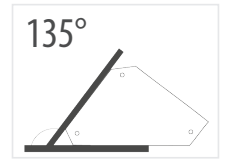

047044

MAGNETIC P 16.90

- Angolo : 45°, 90° & 135°
- \downarrow max 16 kg
- \downarrow 45 x 32 x 28 mm
- \downarrow x4

044180

MAGNETIC P 19.90

- Angolo : 45°, 90° & 135°
- \downarrow max 19 kg
- \downarrow 156 x 102 x 20 mm
- \downarrow x1

044203

MAGNETIC P 20.180

- \downarrow 0 > 180°
- \downarrow max 20 kg
- \downarrow 204 x 86 x 28 mm
- \downarrow x1

044302

MAGNETIC D50.90 DUAL Switchable

- Angolo : 90°
- \downarrow 50 kg
- \downarrow 148 x 148 x 38 mm
- \downarrow x1

047051

MAGNETIC D36.90

Switchable

- Angolo : 45°, 90° & 135°
- \uparrow max 30 kg
- \updownarrow mm 111 x 95 x 25
- $\times 1$

044197

MAGNETIC D50.90

Switchable

- Angolo : 90°
- \uparrow max 50 kg
- \updownarrow mm 71 x 60 x 48
- $\times 1$

047075

MAGNETIC D70.90 M

Switchable

- Angolo : 90°
- \uparrow max 70 kg
- \updownarrow mm 48 x 32 x 70
- $\times 1$

047068

MAGNETIC D70.120M

Switchable

- Angolo : 45°, 60°, 75°, 90°, 105° & 135°
- \uparrow max 70 kg
- \updownarrow mm 111 x 55 x 80
- $\times 1$