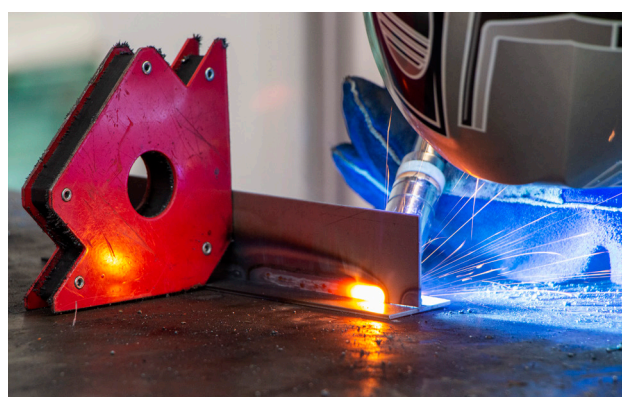

Produttore francese
da 1964

www.gys.fr

POSIZIONATORI MAGNETICI

Per avere più comfort durante le vostre saldature

Dei posizionatori magnetici per il comfort del saldatore

MAGNETIC P 15.90

- Angolo : 60° & 90°
- \downarrow max 15 kg
- \downarrow 100 x 73 x 12 mm
- \downarrow x2

047044

MAGNETIC P 16.90

- Angolo : 45°, 90° & 135°
- \downarrow max 16 kg
- \downarrow 45 x 32 x 28 mm
- \downarrow x4

044180

MAGNETIC P 19.90

- Angolo : 45°, 90° & 135°
- \downarrow max 19 kg
- \downarrow 156 x 102 x 20 mm
- \downarrow x1

044203

MAGNETIC P 20.180

- \downarrow 0 > 180°
- \downarrow max 20 kg
- \downarrow 204 x 86 x 28 mm
- \downarrow x1

044302

MAGNETIC D50.90 DUAL Switchable

- Angolo : 90°
- \downarrow 50 kg
- \downarrow 148 x 148 x 38 mm
- \downarrow x1

047051

MAGNETIC D36.90

Switchable

- Angolo : 45°, 90° & 135°
- \uparrow max 30 kg
- \updownarrow mm 111 x 95 x 25
- $\times 1$

044197

MAGNETIC D50.90

Switchable

- Angolo : 90°
- \uparrow max 50 kg
- \updownarrow mm 71 x 60 x 48
- $\times 1$