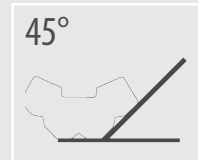

MAGNETIC D36.90

Switchable

- Angolo : 45°, 90° & 135°
- $\uparrow$ max 30 kg
- $\updownarrow$ mm 111 x 95 x 25
- $\times 1$

044197

MAGNETIC D50.90

Switchable

- Angolo : 90°
- $\uparrow$ max 50 kg
- $\updownarrow$ mm 71 x 60 x 48
- $\times 1$

047075

MAGNETIC D70.90 M

Switchable

- Angolo : 90°
- $\uparrow$ max 70 kg
- $\updownarrow$ mm 48 x 32 x 70
- $\times 1$

047068

MAGNETIC D70.120M

Switchable

- Angolo : 45°, 60°, 75°, 90°, 105° & 135°
- $\uparrow$ max 70 kg
- $\updownarrow$ mm 111 x 55 x 80
- $\times 1$

047082

MAGNETIC D70.135M

Switchable

- Angolo : 45°, 75°, 90°, 105° & 135°
- $\uparrow$ max 70 kg
- $\updownarrow$ mm 99 x 55 x 80
- $\times 1$

047099