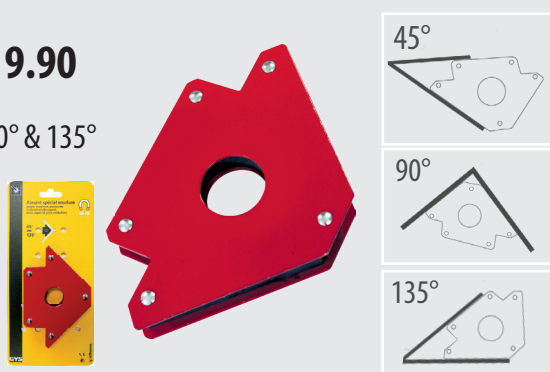

047044

MAGNETIC P 16.90

- Angolo : 45°, 90° & 135°
- \downarrow max 16 kg
- \downarrow 45 x 32 x 28 mm
- \downarrow x4

044180

MAGNETIC P 19.90

- Angolo : 45°, 90° & 135°
- \downarrow max 19 kg
- \downarrow 156 x 102 x 20 mm
- \downarrow x1

044203

MAGNETIC P 20.180

- \downarrow 0 > 180°
- \downarrow max 20 kg
- \downarrow 204 x 86 x 28 mm
- \downarrow x1

044302

MAGNETIC D50.90 DUAL Switchable

- Angolo : 90°
- \downarrow 50 kg
- \downarrow 148 x 148 x 38 mm
- \downarrow x1

047051

MAGNETIC D36.90

Switchable

- Angolo : 45°, 90° & 135°
- \uparrow max 30 kg
- \updownarrow mm 111 x 95 x 25
- $\times 1$

044197

MAGNETIC D50.90

Switchable

- Angolo : 90°
- \uparrow max 50 kg
- \updownarrow mm 71 x 60 x 48
- $\times 1$

047075

MAGNETIC D70.90 M

Switchable

- Angolo : 90°
- \uparrow max 70 kg
- \updownarrow mm 48 x 32 x 70
- $\times 1$

047068

MAGNETIC D70.120M

Switchable

- Angolo : 45°, 60°, 75°, 90°, 105° & 135°
- \uparrow max 70 kg
- \updownarrow mm 111 x 55 x 80
- $\times 1$