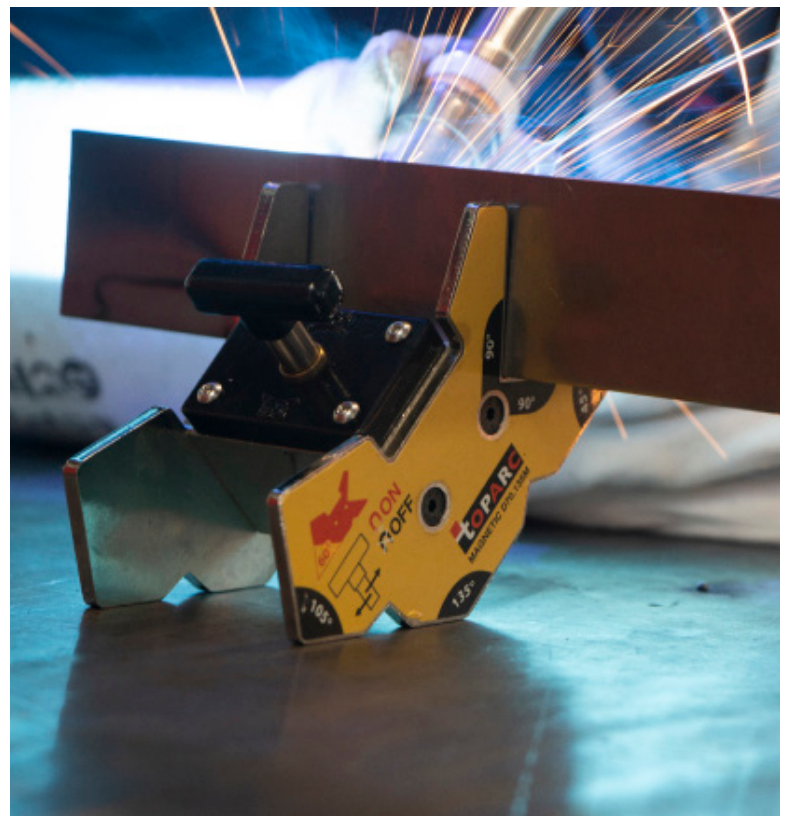

Produttore francese
da 1964

www.gys.fr

POSIZIONATORI MAGNETICI

Per avere più comfort durante le vostre saldature

Dei posizionatori magnetici per il comfort del saldatore

MAGNETIC P 15.90

- Angolo : 60° & 90°
- \downarrow max 15 kg
- \downarrow 100 x 73 x 12 mm
- \downarrow x2

047075

MAGNETIC D70.90 M

Switchable

- Angolo : 90°
- \uparrow max 70 kg
- \updownarrow mm 48 x 32 x 70
- $\times 1$

047068

MAGNETIC D70.120M

Switchable

- Angolo : 45°, 60°, 75°, 90°, 105° & 135°
- \uparrow max 70 kg
- \updownarrow mm 111 x 55 x 80
- $\times 1$

047082

MAGNETIC D70.135M

Switchable

- Angolo : 45°, 75°, 90°, 105° & 135°
- \uparrow max 70 kg
- \updownarrow mm 99 x 55 x 80
- $\times 1$

047099

Creata nel 1964, GYS è un gruppo industriale francese che raggruppa più di 700 collaboratori nel mondo. Forte di un centro di ricerca di primo piano, GYS è un attore principale nella concezione e fabbricazione di attrezzature di saldatura, di caricabatterie e di sistemi di riparazione per le carrozzerie.