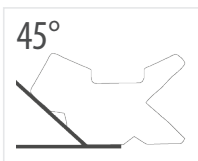

047044

MAGNETIC P 16.90

- Angolo : 45°, 90° & 135°
- \downarrow max 16 kg
- \downarrow 45 x 32 x 28 mm
- \downarrow x4

044180

MAGNETIC P 19.90

- Angolo : 45°, 90° & 135°
- \downarrow max 19 kg
- \downarrow 156 x 102 x 20 mm
- \downarrow x1

044203

MAGNETIC P 20.180

- \downarrow 0 > 180°
- \downarrow max 20 kg
- \downarrow 204 x 86 x 28 mm
- \downarrow x1

044302

MAGNETIC D50.90 DUAL Switchable

- Angolo : 90°
- \downarrow 50 kg
- \downarrow 148 x 148 x 38 mm
- \downarrow x1

047075

MAGNETIC D70.90 M

Switchable

- Angolo : 90°
- \uparrow max 70 kg
- \updownarrow mm 48 x 32 x 70
- $\times 1$

047068

MAGNETIC D70.120M

Switchable

- Angolo : 45°, 60°, 75°, 90°, 105° & 135°
- \uparrow max 70 kg
- \updownarrow mm 111 x 55 x 80
- $\times 1$

047082

MAGNETIC D70.135M

Switchable

- Angolo : 45°, 75°, 90°, 105° & 135°
- \uparrow max 70 kg
- \updownarrow mm 99 x 55 x 80
- $\times 1$

047099

Creata nel 1964, GYS è un gruppo industriale francese che raggruppa più di 700 collaboratori nel mondo. Forte di un centro di ricerca di primo piano, GYS è un attore principale nella concezione e fabbricazione di attrezzature di saldatura, di caricabatterie e di sistemi di riparazione per le carrozzerie.