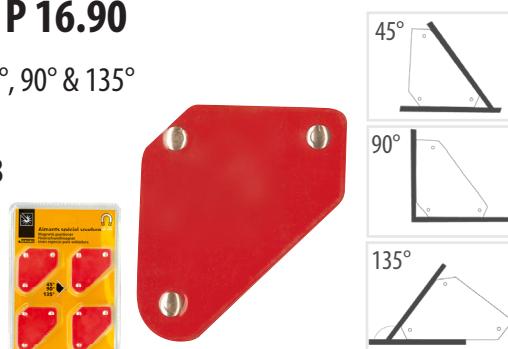

Produttore francese
da 1964

www.gys.fr

POSIZIONATORI MAGNETICI

Per avere più comfort durante le vostre saldature

Dei posizionatori magnetici per il comfort del saldatore

MAGNETIC P 15.90

- Angolo : 60° & 90°
- \downarrow max 15 kg
- \downarrow 100 x 73 x 12 mm
- \downarrow x2

047044

MAGNETIC P 16.90

- Angolo : 45°, 90° & 135°
- \downarrow max 16 kg
- \downarrow 45 x 32 x 28 mm
- \downarrow x4

044180

MAGNETIC P 19.90

- Angolo : 45°, 90° & 135°
- \downarrow max 19 kg
- \downarrow 156 x 102 x 20 mm
- \downarrow x1

044203

MAGNETIC P 20.180

- \downarrow 0 > 180°
- \downarrow max 20 kg
- \downarrow 204 x 86 x 28 mm
- \downarrow x1

044302

MAGNETIC D50.90 DUAL Switchable

- Angolo : 90°
- \downarrow 50 kg
- \downarrow 148 x 148 x 38 mm
- \downarrow x1

047051

MAGNETIC D36.90

Switchable

- Angolo : 45°, 90° & 135°
- \uparrow max 30 kg
- \updownarrow mm 111 x 95 x 25
- $\times 1$

044197

MAGNETIC D50.90

Switchable

- Angolo : 90°
- \uparrow max 50 kg
- \updownarrow mm 71 x 60 x 48
- $\times 1$