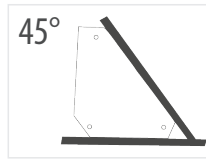

047044

MAGNETIC P 16.90

- Angolo : 45°, 90° & 135°
- \downarrow max 16 kg
- \downarrow 45 x 32 x 28 mm
- \downarrow x4

044180

MAGNETIC P 19.90

- Angolo : 45°, 90° & 135°
- \downarrow max 19 kg
- \downarrow 156 x 102 x 20 mm
- \downarrow x1

044203

MAGNETIC P 20.180

- \downarrow 0 > 180°
- \downarrow max 20 kg
- \downarrow 204 x 86 x 28 mm
- \downarrow x1

044302

MAGNETIC D50.90 DUAL Switchable

- Angolo : 90°
- \downarrow 50 kg
- \downarrow 148 x 148 x 38 mm
- \downarrow x1

047051

MAGNETIC D36.90

Switchable

- Angolo : 45°, 90° & 135°
- \uparrow max 30 kg
- \updownarrow mm 111 x 95 x 25
- $\times 1$

044197

MAGNETIC D50.90

Switchable

- Angolo : 90°
- \uparrow max 50 kg
- \updownarrow mm 71 x 60 x 48
- $\times 1$

047075

MAGNETIC D70.90 M

Switchable

- Angolo : 90°
- \uparrow max 70 kg
- \updownarrow mm 48 x 32 x 70
- $\times 1$

047068

MAGNETIC D70.120M

Switchable

- Angolo : 45°, 60°, 75°, 90°, 105° & 135°
- \uparrow max 70 kg
- \updownarrow mm 111 x 55 x 80
- $\times 1$