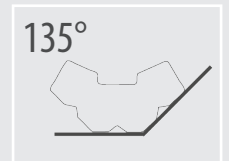

MAGNETIC D36.90

Switchable

- Angolo : 45°, 90° & 135°
- $\uparrow$ max 30 kg
- $\updownarrow$ mm 111 x 95 x 25
- $\times 1$

044197

MAGNETIC D50.90

Switchable

- Angolo : 90°
- $\uparrow$ max 50 kg
- $\updownarrow$ mm 71 x 60 x 48
- $\times 1$

047075

MAGNETIC D70.90 M

Switchable

- Angolo : 90°
- $\uparrow$ max 70 kg
- $\updownarrow$ mm 48 x 32 x 70
- $\times 1$

047068

MAGNETIC D70.120M

Switchable

- Angolo : 45°, 60°, 75°, 90°, 105° & 135°
- $\uparrow$ max 70 kg
- $\updownarrow$ mm 111 x 55 x 80
- $\times 1$

047082

MAGNETIC D70.135M

Switchable

- Angolo : 45°, 75°, 90°, 105° & 135°
- $\uparrow$ max 70 kg
- $\updownarrow$ mm 99 x 55 x 80
- $\times 1$

047099