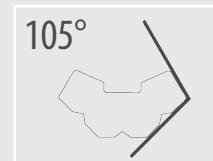

MAGNETIC D36.90

Switchable

- Angolo : 45°, 90° & 135°
- $\uparrow$ max 30 kg
- $\updownarrow$ mm 111 x 95 x 25
- $\times 1$

044197

MAGNETIC D50.90

Switchable

- Angolo : 90°
- $\uparrow$ max 50 kg
- $\updownarrow$ mm 71 x 60 x 48
- $\times 1$

047075

MAGNETIC D70.90 M

Switchable

- Angolo : 90°
- $\uparrow$ max 70 kg
- $\updownarrow$ mm 48 x 32 x 70
- $\times 1$

047068

MAGNETIC D70.120M

Switchable

- Angolo : 45°, 60°, 75°, 90°, 105° & 135°
- $\uparrow$ max 70 kg
- $\updownarrow$ mm 111 x 55 x 80
- $\times 1$

047082

MAGNETIC D70.135M

Switchable

- Angolo : 45°, 75°, 90°, 105° & 135°
- $\uparrow$ max 70 kg
- $\updownarrow$ mm 99 x 55 x 80
- $\times 1$

047099