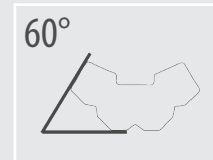

MAGNETIC D36.90

Switchable

- Angolo : 45°, 90° & 135°
- $\uparrow$ max 30 kg
- $\updownarrow$ mm 111 x 95 x 25
- $\times 1$

044197

MAGNETIC D50.90

Switchable

- Angolo : 90°
- $\uparrow$ max 50 kg
- $\updownarrow$ mm 71 x 60 x 48
- $\times 1$

047075

MAGNETIC D70.90 M

Switchable

- Angolo : 90°
- $\uparrow$ max 70 kg
- $\updownarrow$ mm 48 x 32 x 70
- $\times 1$

047068

MAGNETIC D70.120M

Switchable

- Angolo : 45°, 60°, 75°, 90°, 105° & 135°
- $\uparrow$ max 70 kg
- $\updownarrow$ mm 111 x 55 x 80
- $\times 1$

047082

MAGNETIC D70.135M

Switchable

- Angolo : 45°, 75°, 90°, 105° & 135°
- $\uparrow$ max 70 kg
- $\updownarrow$ mm 99 x 55 x 80
- $\times 1$

047099