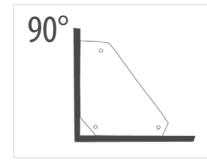

047044

MAGNETIC P 16.90

- Angolo : 45°, 90° & 135°
- \downarrow max 16 kg
- \downarrow 45 x 32 x 28 mm
- \downarrow x4

044180

MAGNETIC P 19.90

- Angolo : 45°, 90° & 135°
- \downarrow max 19 kg
- \downarrow 156 x 102 x 20 mm
- \downarrow x1

044203

MAGNETIC P 20.180

- \downarrow 0 > 180°
- \downarrow max 20 kg
- \downarrow 204 x 86 x 28 mm
- \downarrow x1

044302

MAGNETIC D50.90 DUAL Switchable

- Angolo : 90°
- \downarrow 50 kg
- \downarrow 148 x 148 x 38 mm
- \downarrow x1

047051

MAGNETIC D36.90

Switchable

- Angolo : 45°, 90° & 135°
- \uparrow max 30 kg
- \updownarrow mm 111 x 95 x 25
- $\times 1$

044197

MAGNETIC D50.90

Switchable

- Angolo : 90°
- \uparrow max 50 kg
- \updownarrow mm 71 x 60 x 48
- $\times 1$

047075

MAGNETIC D70.90 M

Switchable

- Angolo : 90°
- \uparrow max 70 kg
- \updownarrow mm 48 x 32 x 70
- $\times 1$

047068

MAGNETIC D70.120M

Switchable

- Angolo : 45°, 60°, 75°, 90°, 105° & 135°
- \uparrow max 70 kg
- \updownarrow mm 111 x 55 x 80
- $\times 1$