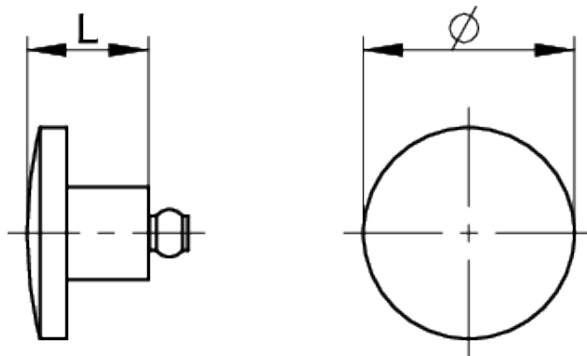

Descrizione

L'ampia selezione di pistoni standard in diverse forme e colori garantisce una gamma versatile di applicazioni per la sonda RACON a corsa breve.

Dati tecnici

› Dati generali

Colore	bianco
Forma collare	tonda
illuminabile	no
Unità di imballaggio	500 pezzi
Peso netto	0,1 g
MOQ ordine	2.500 pezzi
Conforme a RoHS	sì
Conforme a REACH	sì
Materiale dei componenti	Plastica

Link diretti

› [eCatalog RAFI](#)

› Dimensioni di montaggio

Dimensione esterna lunghezza	3 mm
Dimensioni esterne larghezza	8 mm
Dimensione esterna altezza	8 mm
Lunghezza del pistone L	1,5 mm

Disegni

Disegni quotati

Disegno sistema

Collegamento Gullwing SMT

Suggerimento: marcatura in rilievo:
0,35 mm spessore adesivo: 0,15 mm