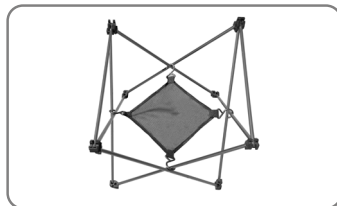

Tavolo da campeggio solare pieghevole 20W TX-251

-  Con due porte USB:
1x USB-A & 1x USB-C
-  Tavolino
pieghevole
-  Con comoda borsa
per il trasporto
-  20W Potenza
-  Dotato di 3 borse
portaoggetti

- Genera energia con il piano del tavolo solare
- 1 porta USB-A e 1 porta USB-C per caricare facilmente smartphone e tablet
- Design pieghevole e compatto, perfetto per l'outdoor
- Facile da montare
- Due borse portaoggetti ai lati
- Portaoggetti sotto il tavolo per ulteriore spazio
- Comode borse per il trasporto
- Tessuto realizzato in materiale PVC

Specificazioni tecniche:

- Pannello solare: Monocristallino
- Massimo energia: 20 W $\pm 5\%$ (sotto STC*)
- Massimo voltaggio: 4,74 V
- Corrente: 3,0 A massimo
- Efficienza: $>19\%$
- Tempo di ricarica: fino a 10.000mAh in circa 10 ore
- Uscita USB: USB-A: 5 V/2,4 A; USB-C: 5 V/2,4 A con 16 W max.
- Temperatura operativa: $-20^{\circ}\text{C} \sim +60^{\circ}\text{C}$
- Classe di protezione: IP54 (la scatola di giunzione non è impermeabile)
- Materiale: Superficie in PET satinato, tessuto in poliestere inferiore in PVC opaco 1680D
- Capacità di carico: 5 kg massimo.
- Peso: 1,9 kg
- Dimensioni: Pannello solare (piegato): (L) 60,8 x (L) 39,3 (20,0) x (A) 1,1 cm; Tavolo: (L) 60,8 x (L) 40,5 x (A) 42,0 cm

Contenuto della confezione:

Tavolo da campeggio con pannello solare pieghevole 20W TX-251, due borse porta oggetti, e una borsa a rete per sotto il tavolo, manuale di istruzioni

Numero di articolo: 5083