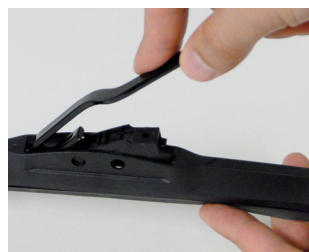

## Adapter-Typ 1

- 1 Adapter für Hakenarm auf den Scheibenwischer montieren (Klickgeräusch).
- 2 Einstecken des Wischerarms in den Adapter.
- 3 Wischerarm bis zum Anschlag zurückziehen und arretieren (Klickgeräusch).
- 4 Festen Sitz des Scheibenwischers prüfen, wenn nicht gegeben, die einzelnen Montagepunkte wiederholen.
- 5 **Demontage** in umgekehrter Reihenfolge.

## Adapter-Typ 2

- 1 Seitliches Einstecken des Adapters in das erste Montageloch am Scheibenwischer (90 Grad Winkel).
- 2 Drehung des Adapters parallel zum Scheibenwischer (nach rechts) und im zweiten Montageloch einrasten (Klickgeräusch).
- 3 Seitliches Einstecken des Wischerarms in den Adapter (90 Grad Winkel).
- 4 Scheibenwischer parallel zu Wischerarm drehen.
- 5 Festen Sitz des Scheibenwischers prüfen, wenn nicht gegeben, die einzelnen Montagepunkte wiederholen.
- 6 **Demontage** in umgekehrter Reihenfolge.

## Adapter-Typ 3

- 1 Adapter auf Scheibenwischer montieren (Klickgeräusch).
- 2 Einschieben des Wischerarmes in Adapter (parallel zur Längsachse), einrasten (Klickgeräusch).
- 3 Festen Sitz des Scheibenwischers prüfen, wenn nicht gegeben, die einzelnen Montagepunkte wiederholen.
- 4 **Demontage:** Durch Druck auf den Arretierungsmechanismus von oben, die Arretierung lösen und Scheibenwischer vom Wischerarm entfernen.

## Adapter-Typ 4

- 1 Adapter auf den Scheibenwischer montieren (Klickgeräusch).
- 2 Fixierung des Wischerarmes im 45 Grad Winkel am Ende des Adapters.
- 3 Drehung des Scheibenwischers parallel zum Wischerarm bis dieser einrastet (Klickgeräusch).
- 4 Festen Sitz des Scheibenwischers prüfen, wenn nicht gegeben, die einzelnen Montagepunkte wiederholen.
- 5 **Demontage:** Scheibenwischer von Wischerarm und Adapter trennen. Durch ein leichtes nach innen drücken der beiden Adapterenden (rechte Seite), kann der Wischerarm vom Adapter getrennt werden.