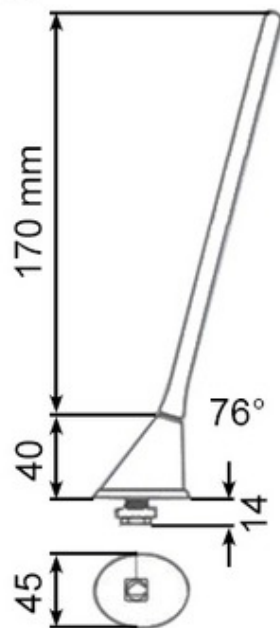

Dach-Antenne 16V AM / FM aktiv - 76 ° - 17 cm Rubber-Flex - RAKU - Phantomspeisung möglich

- ArtNr: **150610**
- EAN: **4005127156100**

Abbildung ähnlich

Universal Dachantenne

- Anschlüsse: **RAKU II / HC97 / RAST II**
- Antennenfuß-Durchmesser: **45 x 56 mm**
- Betriebsspannung: **12 VDC**
- Bohrloch Durchmesser: **19,5 bzw 14,8 x 14,8 mm**
- Einbautiefe: **15 mm**
- Einbauwinkel: **76 Grad**
- Farbe: **Schwarz**
- Frequenzbereich AM: **145 - 6.200 kHz**
- Frequenzbereich FM: **87,5 - 108 MHz**
- Impedanz: **75 - 150 Ohm**
- Kabel-Typ: **RG174**
- Kabelanschluss Fest: **Nein**
- Kabelanschluss Schraubbar: **Ja**

- Kabellänge: **0,5 m**
- Montageort: **KFZ Dach**
- Phantomspeisung möglich: **ja**
- Stablänge: **170 mm**
- Stabmaterial: **Fiberglas**
- Stromaufnahme: **50 mA**
- Verstärkung: **16 AM / 10 FM dB**
- Verstärkung AM: **16 dB**
- Verstärkung FM: **10 dB**

150610

□ 14,8 mm
Ø 14 mm