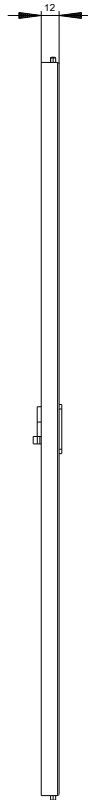

Service&Support (Handbücher, Betriebsanleitungen, Zertifikate, Kennlinien, FAQs,...)

<http://support.automation.siemens.com/WW/view/de/8GB50035KM01/all>

Bilddatenbank (Produktfotos, 2D-Maßzeichnungen, 3D-Modelle, Geräteschaltpläne, ...)

<http://www.automation.siemens.com/bilddb/cax_de.aspx?mlfb=8GB50035KM01>

CAX-Online-Generator

<http://www.siemens.com/cax>

Ausschreibungstexte (Leistungsverzeichnisse)

<http://ausschreibungstexte.siemens.com/tiplv>

letzte Änderung:

13.08.2015