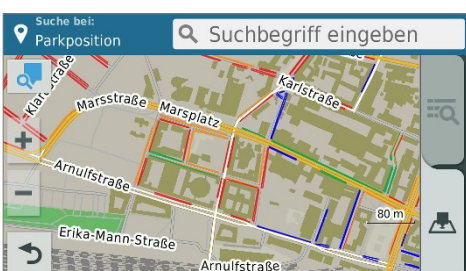

SCREENSHOTS

Live Traffic - Verkehrsinfos in Echtzeit

Fahrerassistenz - Hinweis vor Schulzone

Fahrerassistenz - Zeit für eine Pause?

Live Parking - wo kann man gut parken

TripAdvisor® POIs mit Bewertungen

WLAN für schnelle Updates ohne PC