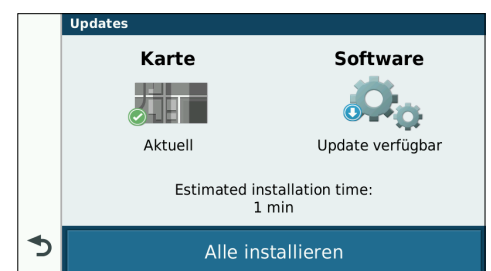

SCREENSHOTS

Live Traffic - Verkehrsinfos in Echtzeit

Fahrerassistenz - Hinweis vor Schulzone

Fahrerassistenz - Zeit für eine Pause?

Live Parking - wo kann man gut parken

TripAdvisor® POIs mit Bewertungen

WLAN für schnelle Updates ohne PC

WERBETEXTE

WERBETEXT KURZ [27 WÖRTER]

Mit Sicherheit besser fahren - mit dem GARMIN DRIVE™ 5 PLUS Navigationsgerät. Mit dem 5-Zoll-Touchdisplay, Europakarten, Verkehrsinfos, Echtzeitdiensten, Freisprechfunktion, Fahrerassistenz und tausender POIs sicher und informiert unterwegs.