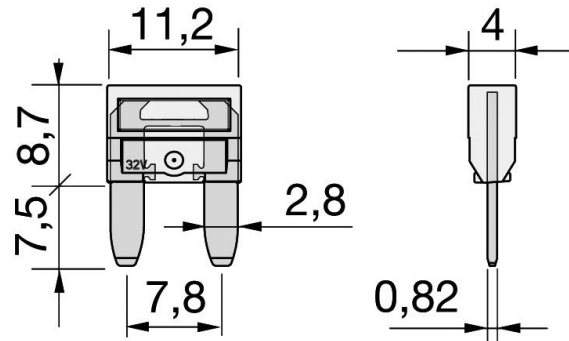

Data Sheet

Flachsicherung Mini Kfz Flachsicherung

Anschluss Flachstecker
 Ausführung Maxi
 Bauform Flachsicherung
 Spannungsabfall (max.) 100 mV

Artikelnummer	Betriebsstrom	Farbe
2137794	2A	Grau
2137815	3A	Violett
2137814	4A	Rosa
2137809	5A	Hellbraun
2137798	7,5A	Braun
2137818	10A	Rot
2137821	15A	Hellblau
2137817	20 A	Gelb
2137804	25A	Weiß
2137813	30 A	Hellgrün