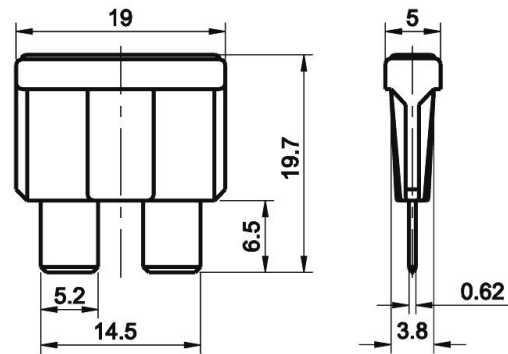

## Data Sheet

### Flachsicherung Standard Kfz Flachsicherung

Anschluss            Flachstecker  
 Ausführung           Standard  
 Bauform                Flachsicherung  
 Spannungsabfall (max.) 125 mV

Artikelnummer	Betriebsstrom	Farbe
2137806	1A	Schwarz
2137800	2A	Grau
2137796	3A	Violett
2137819	4A	Rosa
2137795	5A	Hellbraun
2137810	7,5A	Braun
2137820	10 A	Rot
2137816	15A	Hellblau
2137797	25A	Weiß
2137802	20 A	Gelb
2137805	30 A	Grün
2137822	30 A	Hellgrün