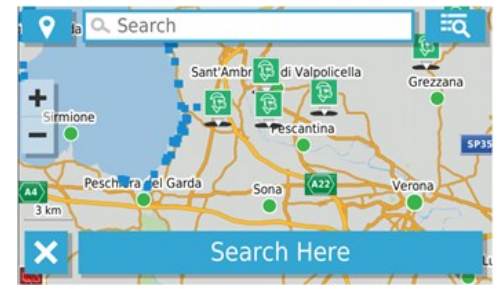

Fahrzeugspezifische Routenführung und POIs

Integrierte Dashcam

Datenbank mit Camping- und Stellplätzen

Höhenprofil mit Angabe zu Steigung/Gefälle

Campingplatzsuche über Kartenansicht

GARMIN DRIVE™ APP

Die Garmin Drive App ist eine einfache Anwendung um kompatible Garmin Navis über Bluetooth® mit dem Smartphone zu verbinden. Nach der Konfiguration per Schritt-für-Schritt Anleitung versorgt sie das Navi mit Echtzeitdiensten wie Garmin Live Traffic Verkehrsinformationen, Smart Notifications für die Anzeige von Handybenachrichtigungen, Live Weather, Live Parking für die Parkplatzsuche am Zielort, aktuelle Tankstellenpreise und auf Wunsch sogar über Live Radar mit Hinweisen zu gemeldeten mobilen Blitzern.