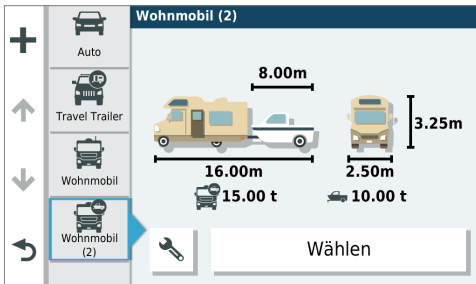

SCREENSHOTS

Individuelle Fahrzeugprofile