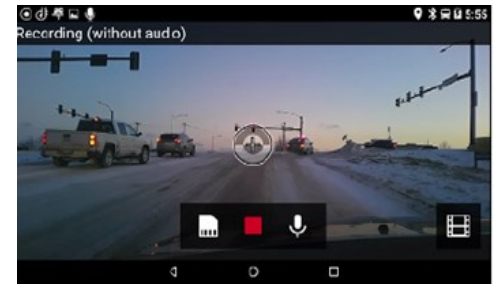

MOBIL EINSATZBEREIT

Mit der magnetischen Halterung, einer Batterielaufzeit von bis zu zwei Stunden, der integrierten Kamera und WLAN ist der Camper 785 auch für den mobilen Einsatz bereit.

SCREENSHOTS

Individuelle Fahrzeugprofile

Fahrzeugspezifische Routenführung und POIs

Integrierte Dashcam

Datenbank mit Camping- und Stellplätzen

Höhenprofil mit Angabe zu Steigung/Gefälle

Campingplatzsuche über Kartenansicht

GARMIN DRIVE™ APP

Die Garmin Drive App ist eine einfache Anwendung um kompatible Garmin Navis über Bluetooth® mit dem Smartphone zu verbinden. Nach der Konfiguration per Schritt-für-Schritt Anleitung versorgt sie das Navi mit Echtzeitdiensten wie Garmin Live Traffic Verkehrsinformationen, Smart Notifications für die Anzeige von Handybenachrichtigungen, Live Weather, Live Parking für die Parkplatzsuche am Zielort, aktuelle Tankstellenpreise und auf Wunsch sogar über Live Radar mit Hinweisen zu gemeldeten mobilen Blitzern.