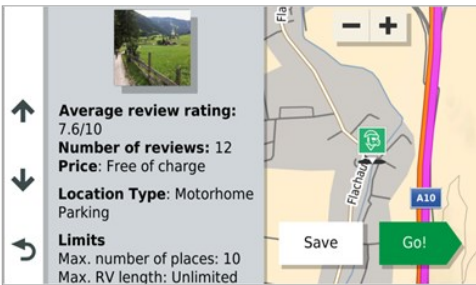

Fahrzeugspezifische Routenführung und POIs

Integrierte Dashcam

Datenbank mit Camping- und Stellplätzen

Höhenprofil mit Angabe zu Steigung/Gefälle

Campingplatzsuche über Kartenansicht

GARMIN DRIVE™ APP

Die Garmin Drive App ist eine einfache Anwendung um kompatible Garmin Navis über Bluetooth® mit dem Smartphone zu verbinden. Nach der Konfiguration per Schritt-für-Schritt Anleitung versorgt sie das Navi mit Echtzeitdiensten wie Garmin Live Traffic Verkehrsinformationen, Smart Notifications für die Anzeige von Handybenachrichtigungen, Live Weather, Live Parking für die Parkplatzsuche am Zielort, aktuelle Tankstellenpreise und auf Wunsch sogar über Live Radar mit Hinweisen zu gemeldeten mobilen Blitzern.