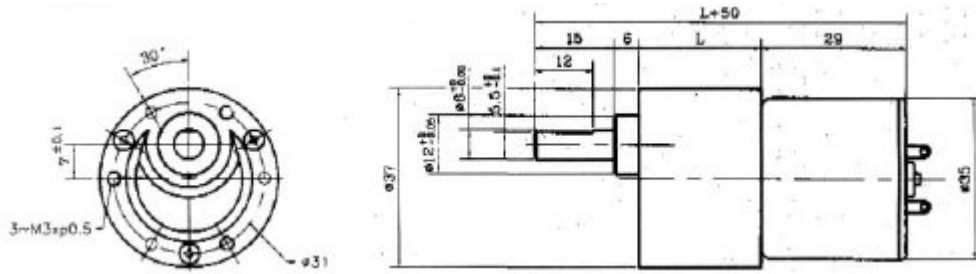

AFMETINGEN – VOOR- EN ZIJAAZICHT