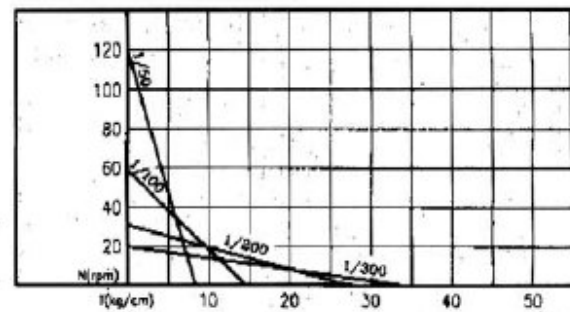

AANGEDREVEN MOTOR KARAKTERISTIEKEN