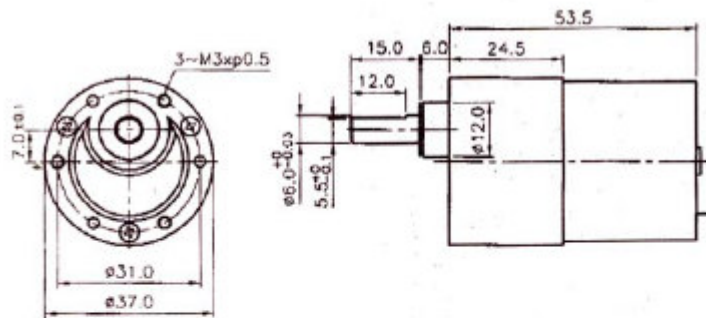

### Technische specificaties: nominale- / werkspanning 12 V

Motor-Ø : 34 mm  
 Transmissie- Ø : 37 mm  
 As- Ø : 6 mm

Bestnr.	Over- brenging	Vrijloop- toerental	Vermogen- opname	Max. draai- moment	Lengte zonder	Lengte met
227544-4B	1 : 30	200 rpm	1,25 W	60 Ncm (6 kg x cm)	52 mm	73 mm
227552-4B	1 : 50	120 rpm	1,22 W	90 Ncm (9 kg x cm)	55 mm	75 mm
227560-4B	1 : 100	59 rpm	1,23 W	180 Ncm (18 kg x cm)	54 mm	76 mm
227579-4B	1 : 200	31 rpm	1,10 W	180 Ncm (18 kg x cm)	57 mm	78 mm

## AANGEDREVEN MOTOR KARAKTERISTIEKEN

REDUCTION RATIO: 1/50  
 OUTPUT SHAFT: STEEL  
 MOTOR SPECIFICATION: 12V 6000RPM  
 OUTPUT-120RPM/ $\leq 80$ mA WITH NO LOAD  
 100RPM/250mA WITH 1.2 kgf.cm  
 STALL TORQUE: 8kgf.cm/ 1.5A

Schets met afmetingen