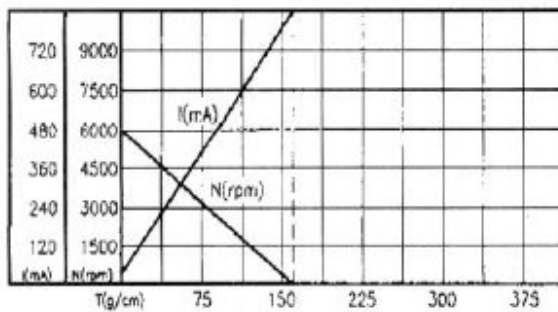

MOTOR KARAKTERISTIEKEN