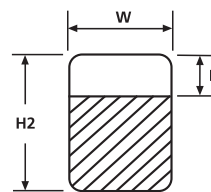

Zelflaminerend label met beschermfolie

Materiaalgegevens	
Mat.	Type 1401, zelflaminerend Vinyl
Kleur	Wit markeringsveld (WH), Rood (RD), Oranje (OG), Geel (YE), Groen (GN), Blauw (BU)
Gebruikstemp.	-40 °C tot +80 °C
Verwerkingstemp.	vanaf +10 °C
Lijm	Acryl
Chem. Materiaal Eigenschappen	Goed bestand tegen water, alcohol, de meeste oliesoorten, smeermiddelen, brandstoffen, alifatische oplosmiddelen, zwakke zuren, zouten en alkaliën

Technische specificaties

Artikelnr.	Type	markeringsveld	Min. Ø	Max. Ø	Breedte (W)	Hoogte (H)	Hoogte (H2)	Inhoud
Startpakket en volle dispensers								
550-14010	SPRO200-1401-WH	Wit (WH)	6,10	12,10	19,10	12,70	50,80	150
550-14011	RO201-1401-WH	Wit (WH)	4,00	8,10	12,70	12,70	38,10	200
550-14012	RO202-1401-WH	Wit (WH)	6,10	12,10	19,10	12,70	50,80	150
550-14013	RO203-1401-WH	Wit (WH)	9,10	18,20	19,10	25,40	76,20	100
Navulverpakkingen								
550-14014	RO201REF-1401-WH	Wit (WH)	4,00	8,10	12,70	12,70	38,10	200
550-11401	RO202REF-1401-WH	Wit (WH)	6,10	12,10	19,10	12,70	50,80	150
550-71401	RO203REF-1401-WH	Wit (WH)	9,10	18,20	19,10	25,40	76,20	100
Markeerstiften T82								
500-50820	T82S-BK	–	–	–	–	–	–	2
500-50822	T82R-RD	–	–	–	–	–	–	2

Alle maten in mm. Technische wijzigingen voorbehouden.