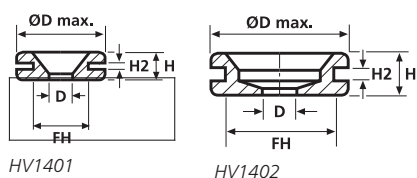

Materiaalgegevens	
Mat.	PVC, cadmiumvrij
Brandbaarheid	UL94 V2
Gebruikstemp.	-30 °C tot +60 °C
Hardheid, Shore-A	56±5