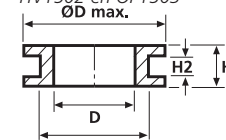

HV1301 tot HV1305

Technische specificaties

Artikelnr.	Type	Ø D max.	Bevestigingsgat Ø (FH)	Ø D	Hoogte (H)	Hoogte (H2)	Materiaal	Kleur
633-01010	HV1101	25,5	19,0	12,0	10,0	1,6	PVC	Zwart (BK)
633-02010	HV1201	9,5	6,4	4,0	5,6	1,6	PVC	Zwart (BK)
633-02020	HV1201B	9,5	6,4	4,0	6,5	2,5	PVC	Zwart (BK)
633-02030	HV1203	17,5	12,0	10,0	6,8	2,0	PVC	Zwart (BK)
633-02040	HV1204	17,5	12,0	10,0	8,8	4,0	PVC	Zwart (BK)
633-02050	HV1205	17,5	13,5	10,0	8,7	4,0	PVC	Zwart (BK)
633-02060	HV1206	17,5	12,0	10,0	10,8	6,0	PVC	Zwart (BK)
633-02070	HV1207	14,0	10,0	6,0	6,4	1,5	PVC	Zwart (BK)
633-02080	HV1208	14,0	9,5	8,0	8,0	1,5	PVC	Zwart (BK)
633-02090	HV1209	11,0	9,0	4,0	5,5	1,5	PVC	Zwart (BK)
633-02100	HV1210	15,0	9,0	6,0	10,5	2,0	PVC	Zwart (BK)
633-02120	HV1212	9,0	6,0	4,0	7,0	1,0	PVC	Zwart (BK)
633-02150	HV1215	10,0	8,0	6,0	5,0	1,0	PVC	Zwart (BK)
633-02160	HV1216	14,5	8,0	5,0	6,5	1,5	PVC	Zwart (BK)
633-02180	HV1218	14,0	10,0	6,0	9,0	4,0	PVC	Zwart (BK)
633-03010	HV1301	15,9	11,0	8,0	7,0	1,0	PVC	Zwart (BK)
633-03020	HV1302	15,9	11,0	8,0	9,0	3,0	PVC	Zwart (BK)
633-03030	HV1303	15,9	11,0	8,0	6,4	1,6	PVC	Zwart (BK)
633-03040	HV1304	15,9	11,0	8,0	10,8	6,0	PVC	Zwart (BK)
633-03050	HV1305	24,0	18,0	14,0	7,0	3,0	PVC	Zwart (BK)
633-03059	HV1305	24,0	18,0	14,0	7,0	3,0	PVC	Wit (WH)
633-04010	HV1401	15,9	9,5	5,0	4,8	0,8	PVC	Zwart (BK)
633-04020	HV1402	23,0	18,5	6,0	7,0	2,0	PVC	Zwart (BK)
633-06068	HV1606	31,0	25,0	17,0	11,0	3,0	PVC	Grijs (GY)
633-06078	HV1607	43,0	37,0	29,0	11,0	3,0	PVC	Grijs (GY)
633-06088	HV1608	58,0	52,0	44,0	11,0	3,0	PVC	Grijs (GY)
633-05020	HV1502	11,5	8,0	6,5	8,0	1,5	PVC	Zwart (BK)

Alle maten in mm. Technische wijzigingen voorbehouden.