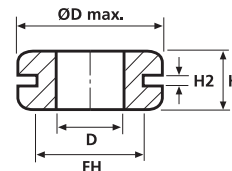

Doorvoertules

Hoofdkenmerken

HellermannTyton-doorvoertules van cadmiumvrij, zacht PVC of polyethyleen worden geleverd in allerlei vormen en maten. Ze zijn bestand tegen de meest uiteenlopende mineralen en milieu-invloeden.

Toepassing

Overal waar leidingen en kabels door uitgangen en doorvoeren moeten worden geleid, bieden HellermannTyton-doorvoertules uitstekende mechanische bescherming.

Materiaalgegevens	
Mat.	PVC, cadmiumvrij
Brandbaarheid	UL94 V2
Gebruikstemp.	-30 °C tot +60 °C
Hardheid, Shore-A	56±5

HV1101

Technische specificaties