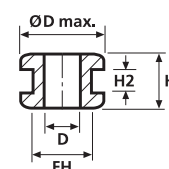

Materiaalgegevens	
Mat.	PVC, cadmiumvrij
Brandbaarheid	UL94 V2
Gebruikstemp.	-30 °C tot +60 °C
Hardheid, Shore-A	56±5

HV1201 tot HV1218
19