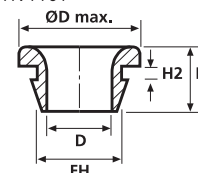

HV1502 en OP1503