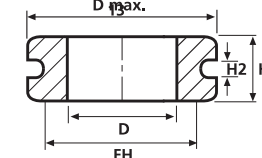

HV1606 tot HV1608