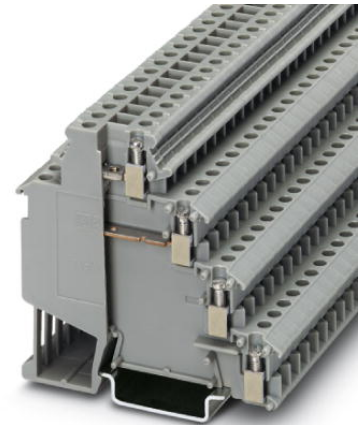

VIOK 1,5-2D

Artikelnummer: 2718196

<http://catalog.phoenixcontact.net/phoenix/treeViewClick.do?UID=2718196>

Initiator-/actorklem, doorsnede: 0,2 mm² - 4 mm², AWG: 24 - 12,
aansluitmethode: schroefaansluiting, breedte: 6,2 mm, kleur: grijs,
montagetechniek: NS 35/7,5, NS 35/15

Technische gegevens

Algemeen

aantal etages	4
aantal aansluitingen	6
kleur	grijs
isolatiemateriaal	PA
brandbaarheidsklasse volgens UL 94	V2

Afmetingen

breedte	6,2 mm
lengte	73 mm
hoogte NS 35/7,5	70 mm
hoogte NS 35/15	77,5 mm