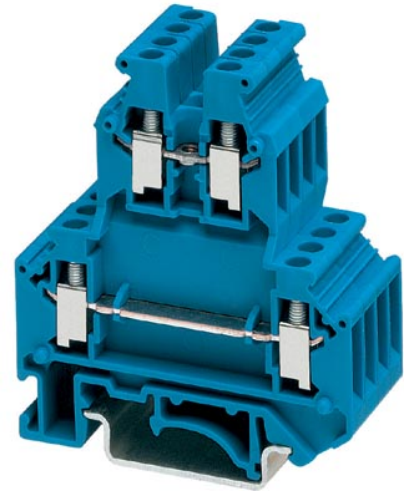

## UKK 3 BU

Artikelnummer: 2770095

<http://catalog.phoenixcontact.net/phoenix/treeViewClick.do?UID=2770095>

Aansluitklem, doorsnede: 0,2 mm<sup>2</sup> - 4 mm<sup>2</sup>, AWG: 24 - 12,  
aansluitmethode: schroefaansluiting, breedte: 5,2 mm, kleur: blauw,  
montagetechniek: NS 35/7,5, NS 35/15, NS 32

#### Algemeen

aantal etages	2
aantal aansluitingen	4
kleur	blauw
isolatiemateriaal	PA
brandbaarheidsklasse volgens UL 94	V0

**Afmetingen**

breedte	5,2 mm
lengte	56 mm
hoogte NS 35/7,5	62 mm
hoogte NS 35/15	69,5 mm
hoogte NS 32	67 mm

2 aders met dezelfde max. doorsnede soepel met AEH zonder kunststofhuls	1,5 mm <sup>2</sup>
2 aders met dezelfde min. doorsnede soepel met TWIN-AEH met kunststofhuls	0,5 mm <sup>2</sup>
2 aders met dezelfde max. doorsnede soepel met TWIN-AEH met kunststofhuls	1 mm <sup>2</sup>
max. aderdoorsnede met inlegbrug massief	2,5 mm <sup>2</sup>
max. aderdoorsnede met inlegbrug soepel	2,5 mm <sup>2</sup>
aansluitmethode	schroefaansluiting
striplengte	8 mm
schroefdraad	M3
min. aandraaimoment	0,5 Nm
max. aandraaimoment	0,6 Nm