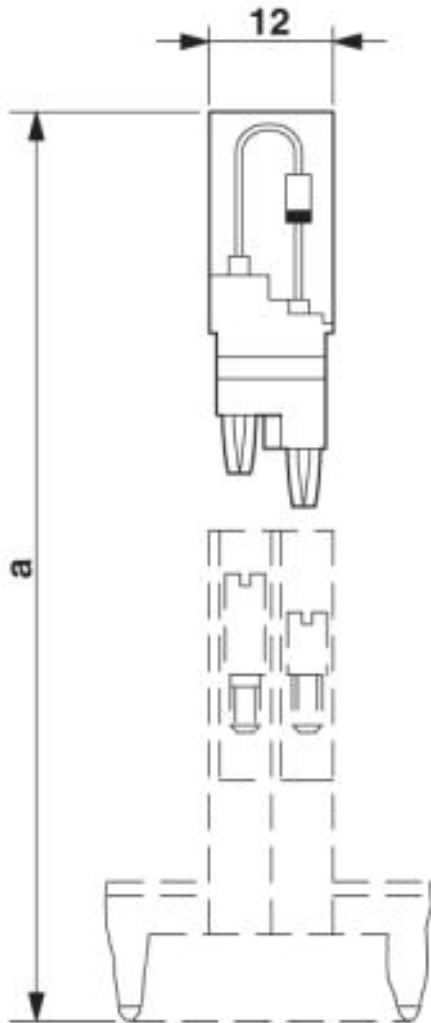

BES 6

Artikelnummer: 2802549

De afbeelding toont artikel BES 6-1N4007

<http://catalog.phoenixcontact.net/phoenix/treeViewClick.do?UID=2802549>

Componentensteker, aantal polen: 1, kleur: grijs

Commerciële gegevens

Toelatingen

toelatingen

GOST

aangevraagde toelatingen:

Ex-toelatingen:

Tekeningen

Maatschets

schakelschema