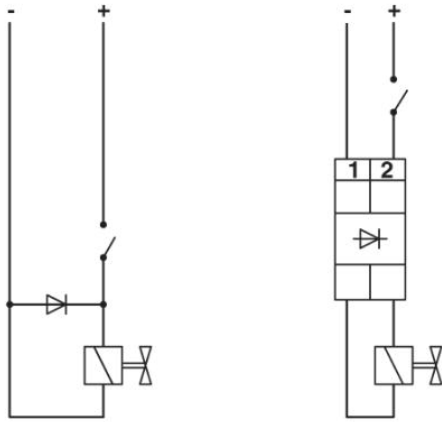

Toelatingen

toelatingen

GOST

aangevraagde toelatingen:

Ex-toelatingen:

Tekeningen

Maatschets

schakelschema

BES 6 Artikelnummer: 2802549

<http://catalog.phoenixcontact.net/phoenix/treeViewClick.do?UID=2802549>

Adresgegevens

PHOENIX CONTACT Deutschland GmbH
Flachmarktstr. 8
32825 Blomberg, Germany
Tel. +49 5235 3 12000
Fax +49 5235 3 41200
<http://www.phoenixcontact.de>