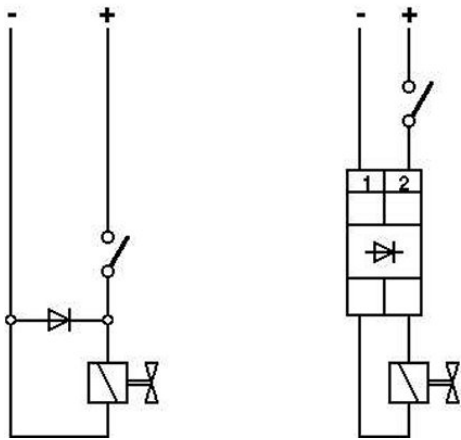

BES 6-1N4007

Artikelnummer: 2802552

<http://catalog.phoenixcontact.net/phoenix/treeViewClick.do?UID=2802552>

Componentensteker, aantal polen: 1, kleur: grijs

Commerciële gegevens

EAN	 4 017918 074470
sales group	A911
VPE	10 Pcs.
Douanetarief	85366990
Brutogewicht per stuk	KG
Nettogewicht per stuk	KG
Zie cataloguspagina	Pagina 546 (CAT-3-2013)

Toelatingen

toelatingen

GOST

aangevraagde toelatingen:

Ex-toelatingen:

Tekeningen

Maatschets

schakelschema