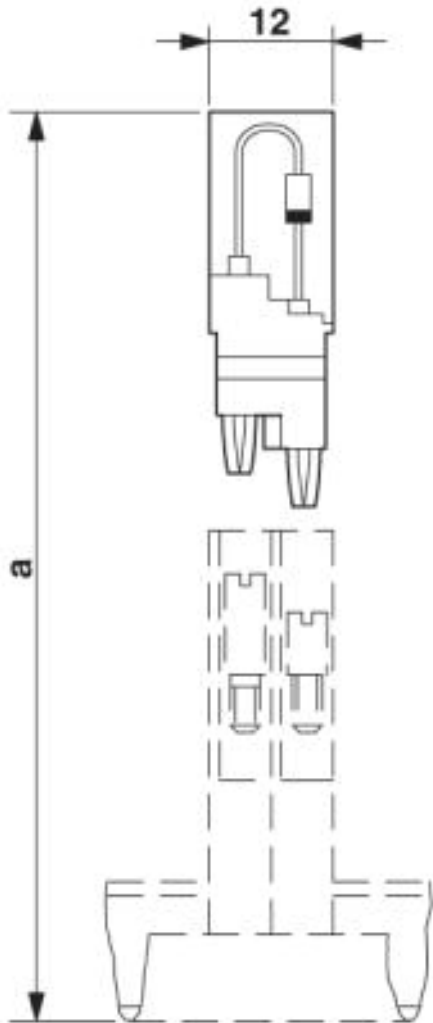

BES 6-1N4007

Artikelnummer: 2802552

<http://catalog.phoenixcontact.net/phoenix/treeViewClick.do?UID=2802552>

Componentensteker, aantal polen: 1, kleur: grijs

Commerciële gegevens

EAN	 4 017918 074470
sales group	A911
VPE	10 Pcs.
Douanetarief	85366990
Brutogewicht per stuk	KG
Nettogewicht per stuk	KG
Zie cataloguspagina	Pagina 546 (CAT-3-2013)

Toelatingen

toelatingen

GOST

aangevraagde toelatingen:

Ex-toelatingen:

Tekeningen

Maatschets

schakelschema