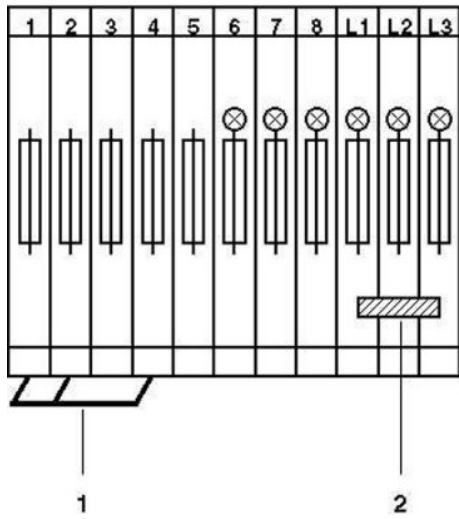

Tekeningen

schakelschema