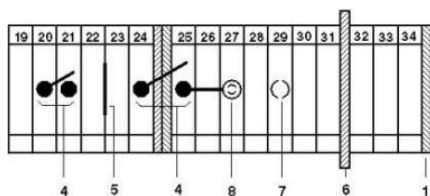

Tekeningen

schakelschema

1 = eindplaat
 2 = vaste brug
 3 = inlegbrug
 4 = schakelbare brug voor 2 klemmen
 5 = scheidingsplaat
 6 = groepscheidingsplaat
 7 = teststekerbus, voor testafkapping met teststeker PS8
 8 = teststekerbus, geïsoleerd, alleen met FBI te gebruiken