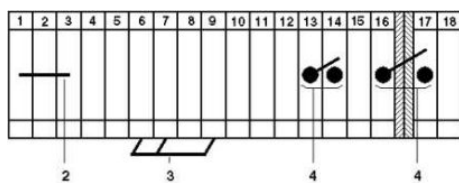

stekers/adapters

0311634	PS-IH BK	Isolatiehuls, kleur: zwart
0311582	PS-IH BU	Isolatiehuls, kleur: blauw
0311605	PS-IH GN	Isolatiehuls, kleur: groen
0311621	PS-IH GY	Isolatiehuls, kleur: grijs
0311579	PS-IH RD	Isolatiehuls, kleur: rood
0311618	PS-IH VT	Isolatiehuls, kleur: paars
0311566	PS-IH WH	Isolatiehuls, kleur: wit
0311595	PS-IH YE	Isolatiehuls, kleur: geel
0311647	PS-MT	Teststekers
0303299	PSB 4/7/6	Teststekerbus, kleur: zilverkleurig
0303406	PSBJ 4/15/6 BK	Teststekerbus, kleur: zwart
0303354	PSBJ 4/15/6 BU	Teststekerbus, kleur: blauw
0303419	PSBJ 4/15/6 FARBLOS	Teststekerbus, kleur: transparant
0303370	PSBJ 4/15/6 GN	Teststekerbus, kleur: groen
0303396	PSBJ 4/15/6 GY	Teststekerbus, kleur: grijs
0303325	PSBJ 4/15/6 RD	Teststekerbus, kleur: rood
0303383	PSBJ 4/15/6 VT	Teststekerbus, kleur: paars
0303312	PSBJ 4/15/6 WH	Teststekerbus, kleur: wit
0303367	PSBJ 4/15/6 YE	Teststekerbus, kleur: geel

Tekeningen

schakelschema