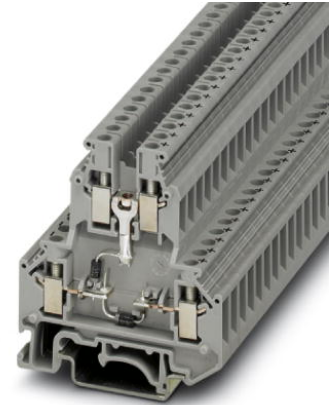

UKK 5-2DIO/UL-O/UL-UR

Artikelnummer: 2791142

De afbeelding toont een variant van het artikel

<http://catalog.phoenixcontact.net/phoenix/treeViewClick.do?UID=2791142>

Componentenaansluitklem, aansluitmethode: schroefaansluiting,
doorsnede: 0,2 mm² - 4 mm², AWG: 24 - 12, breedte: 6,2 mm,
kleur: grijs, montagetechniek: NS 35/7,5, NS 35/15, NS 32

Technische gegevens

Algemeen

aantal etages	2
aantal aansluitingen	4
kleur	grijs
isolatiemateriaal	PA
brandbaarheidsklasse volgens UL 94	V0

Afmetingen

breedte	6,2 mm
---------	--------

lengte	56 mm
hoogte NS 35/7,5	62 mm
hoogte NS 35/15	69,5 mm
hoogte NS 32	67 mm

Technische gegevens

belastingstroom maximaal	32 A (bij een aderdoorsnede van 4 mm ²)
test-stootspanning	6 kV
vervuilingsgraad	3
overspanningscategorie	III
isolatiemateriaalgroep	I
aansluiting overeenkomstig norm	IEC / EN
nominale stroom I _N	32 A
nominale spanning U _N	500 V (deze opgave houdt verband met de doorslagspanning t.o.v. naastliggende klemmen, resp. de montagerail)
open zijwand	ja