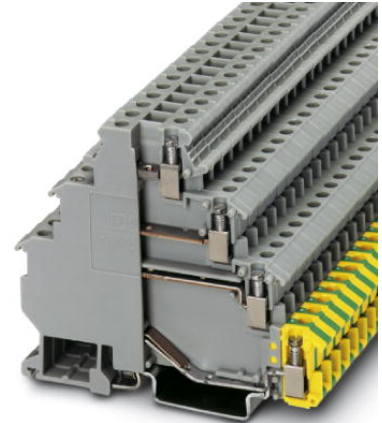

# VIOK 1,5-3D/PE-EX

Artikelnummer: 3024465

<http://catalog.phoenixcontact.net/phoenix/treeViewClick.do?UID=3024465>

Initiator-/actorklem, doorsnede: 0,2 mm<sup>2</sup> - 4 mm<sup>2</sup>, AWG: 24 - 12,  
aansluitmethode: schroefaansluiting, breedte: 6,2 mm, kleur: grijs,  
montagetechniek: NS 35/7,5, NS 35/15