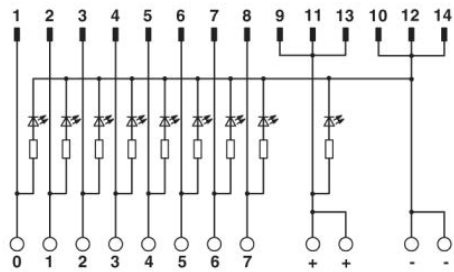

Technische gegevens

Algemene gegevens

nominale spanning U_N	20 V DC (tot 30 V DC)
max. stroombelastbaarheid per aftakking	1 A
max. totaalstroom voeding	3 A
aantal polen	14
breedte	59 mm

hoogte	45 mm
diepte	50 mm
statusindicatie	led geel
omgevingstemperatuur (bedrijf)	-20 °C ... 50 °C
omgevingstemperatuur (opslag/transport)	-20 °C ... 70 °C
isolatiespanning	500 V (50 Hz, 1 min.)
inbouwpositie	niet van invloed
normen / bepalingen	IEC 60664
	DIN EN 50178
	VDE 110
vervuilingsgraad	2
overspanningscategorie	II

Aansluitgegevens aansluiting 1

benaming aansluiting	veldniveau
aansluitmethode	schroefaansluiting
aantal polen	14
min. aderdoorsnede massief	0,14 mm ²
max. aderdoorsnede massief	1,5 mm ²
min. aderdoorsnede soepel	0,14 mm ²
max. aderdoorsnede soepel	1,5 mm ²
min. aderdoorsnede AWG/kcmil	26
max. aderdoorsnede AWG/kcmil	14
striplengte	6 mm
schroefdraad	M3

Toelatingen

toelatingen

cULus Recognized, GOST

aangevraagde toelatingen:

Ex-toelatingen:

Tekeningen

schakelschema

Aansluitschema UM 45-FLK14/LA/PLC