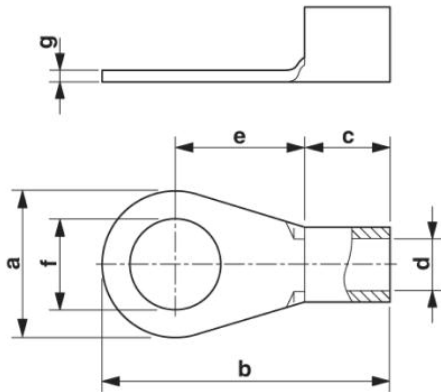

Technische gegevens

Algemeen

lengte (b)	49 mm
breedte (a)	22 mm
kleur	zilverkleurig
striplengte	21 mm
omgevingstemperatuur (bedrijf)	110 °C
materiaal	koper
lengte isolatiehuls (c)	18 mm
binnenafmeting isolatiekraag (d)	13 mm

afstand midden-isolatiehuls (e)	20 mm
binnendiameter (f)	6,5 mm
materiaaldikte (g)	2 mm

Toelatingen

toelatingen

aangevraagde toelatingen:

Ex-toelatingen:

Tekeningen

Maatschets

Adresgegevens