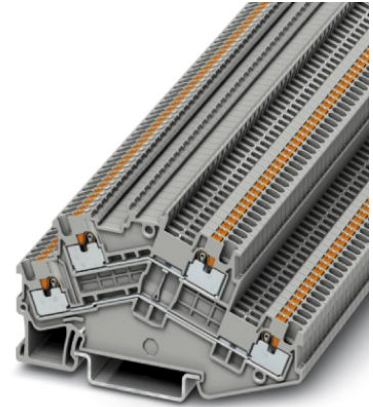

PTTBS 1,5/S

Artikelnummer: 3214657

<http://catalog.phoenixcontact.net/phoenix/treeViewClick.do?UID=3214657>

Twee-etageklem, doorsnede: 0,14 mm² - 1,5 mm², AWG: 26 - 14,
aansluitmethode: Push-in-aansluiting, breedte: 3,5 mm, kleur: grijs,
montagetechniek: NS 35/7,5, NS 35/15