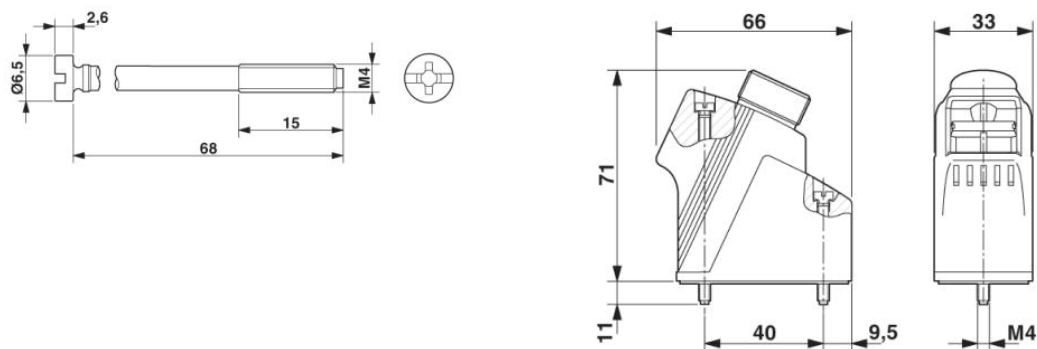

Tekeningen

Maatschets