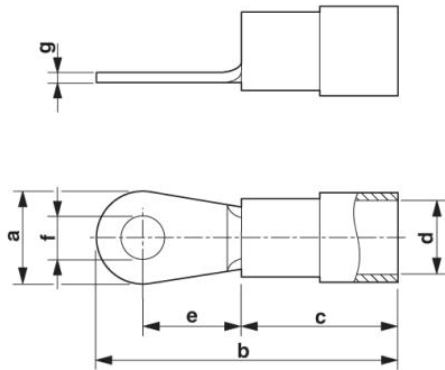

lengte isolatiehuls (c)	11 mm
binnenafmeting isolatiekraag (d)	4,5 mm
afstand midden-isolatiehuls (e)	7,8 mm
binnendiameter (f)	4,3 mm
materiaaldikte (g)	0,8 mm

Toelatingen

toelatingen

aangevraagde toelatingen:

Ex-toelatingen:

Tekeningen

Maatschets