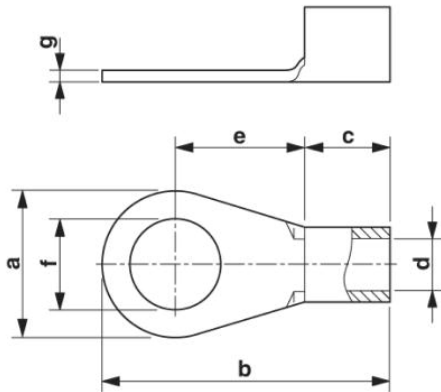

#### Algemeen

lengte (b)	16 mm
breedte (a)	8 mm
kleur	zilverkleurig
striplengte	7 mm
omgevingstemperatuur (bedrijf)	110 °C
materiaal	koper
lengte isolatiehuls (c)	5 mm
binnenafmeting isolatiekraag (d)	1,6 mm

---

afstand midden-isolatiehuls (e)	7 mm
binnendiameter (f)	4,3 mm
materiaaldikte (g)	0,8 mm

### Tekeningen

Maatschets