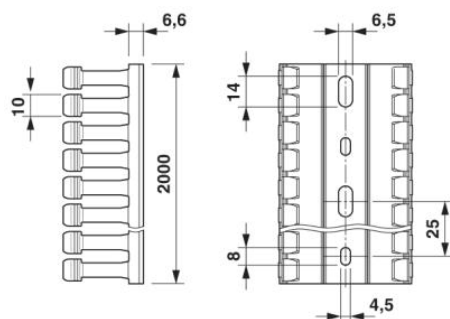

Commerciële gegevens

EAN	 4 046356 459112
sales group	B204
VPE	24 Pcs.
Douanetarief	39259020
Brutogewicht per stuk	KG
Nettogewicht per stuk	KG
Zie cataloguspagina	Pagina 545 (CAT-5-2013)

Houd er a.u.b. rekening mee dat de hier aangegeven gegevens uit de online catalogus afkomstig zijn. De volledige informatie en gegevens vindt u in de gebruikersdocumentatie onder <http://www.download.phoenixcontact.de>. Op alle internet downloads zijn de Algemene gebruiksvoorwaarden van toepassing.

Technische gegevens

Algemeen

lengte (b)	2000 mm
hoogte	40 mm
breedte (a)	25 mm
kleur	grijs
brandbaarheidsklasse volgens UL 94	V0
omgevingstemperatuur (bedrijf)	-5 °C ... 60 °C
toevoegingen	loodvrij

materiaal	PVC
-----------	-----

Toelatingen

toelatingen

CSA, UL Recognized, VDE Zeichengenehmigung

aangevraagde toelatingen:

Ex-toelatingen:

Toebehoren

Artikel	Omschrijving	Omschrijving
algemeen		
3240285	CD COVER 25	Afdekplaat voor bedradingskanaal, grijs, breedte: 25 mm, lengte: 2000 mm
3240498	RVT-PA 4	Kunststof slijtnagel, voor 4 mm-boorgatdiameter en een materiaaldikte van 1,5... 6 mm
3240499	RVT-PA 6	Kunststof slijtnagel, voor 6 mm-boorgatdiameter en een materiaaldikte van 1,5...6 mm
1212478	UNIFOX-RVT P 4	Nagelgereedschap, voor het aanbrengen van de kunststof slijtnagels RVT-PA 4
1212509	UNIFOX-RVT P 6	Nagelgereedschap, voor het aanbrengen van de kunststof slijtnagels RVT-PA6

Tekeningen

Maatschets

De bodemopening is conform DIN EN 50085

CD 25X40 Artikelnummer: 3240188

<http://catalog.phoenixcontact.net/phoenix/treeViewClick.do?UID=3240188>

Adresgegevens

PHOENIX CONTACT Deutschland GmbH
Flachmarktstr. 8
32825 Blomberg, Germany
Tel. +49 5235 3 12000
Fax +49 5235 3 41200
<http://www.phoenixcontact.de>