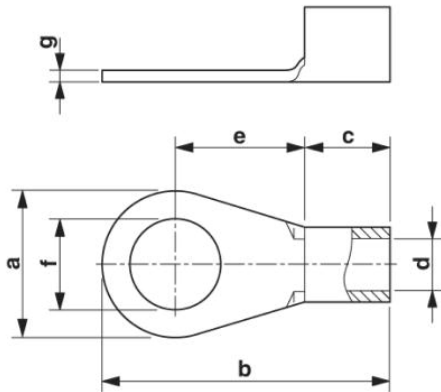

#### Algemeen

|                                  |               |
|----------------------------------|---------------|
| lengte (b)                       | 22 mm         |
| breedte (a)                      | 11,6 mm       |
| kleur                            | zilverkleurig |
| striplengte                      | 7 mm          |
| omgevingstemperatuur (bedrijf)   | 110 °C        |
| materiaal                        | koper         |
| lengte isolatiehuls (c)          | 5 mm          |
| binnenafmeting isolatiekraag (d) | 1,6 mm        |

---

|                                 |        |
|---------------------------------|--------|
| afstand midden-isolatiehuls (e) | 12 mm  |
| binnendiameter (f)              | 8,4 mm |
| materiaaldikte (g)              | 0,8 mm |

### Tekeningen

Maatschets