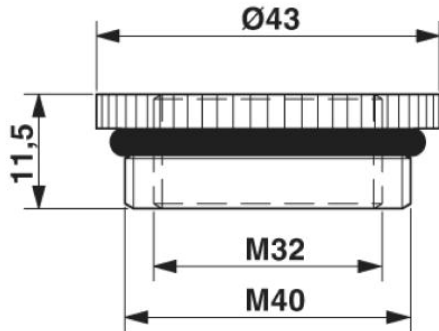

Ex-toelatingen:

Tekeningen

Maatschets