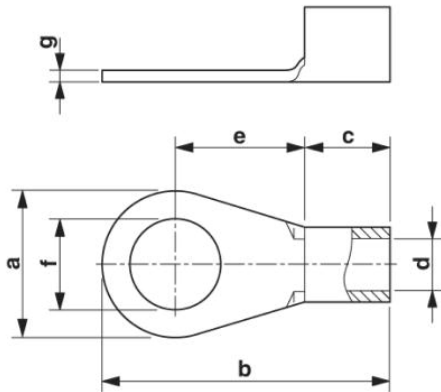

C-RC 10/M8 DIN

Artikelnummer: 3240091

<http://catalog.phoenixcontact.net/phoenix/treeViewClick.do?UID=3240091>

Ringkabelschoen, niet geïsoleerd, 10 mm², M8

Commerciële gegevens

EAN	 4 046356 453080
sales group	B282
VPE	100 Pcs.
Douanetarief	85369010
Brutogewicht per stuk	KG
Nettogewicht per stuk	KG
Zie cataloguspagina	Pagina 454 (CAT-5-2013)

Technische gegevens

Algemeen

lengte (b)	27 mm
breedte (a)	14 mm
kleur	zilverkleurig
striplengte	11 mm
omgevingstemperatuur (bedrijf)	110 °C
materiaal	koper
lengte isolatiehuls (c)	8 mm
binnenafmeting isolatiekraag (d)	4,5 mm

afstand midden-isolatiehuls (e)	12 mm
binnendiameter (f)	8,4 mm
materiaaldikte (g)	1,1 mm

Toelatingen

toelatingen

aangevraagde toelatingen:

Ex-toelatingen:

Tekeningen

Maatschets

Adresgegevens