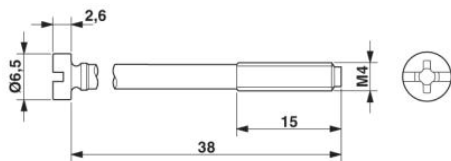

1885305	VC-M-KV-PG21(20X 7)	Enkelvoudige kabelwartel Pg21, van metaal, bestaande uit rubber afdichting voor één kabel met wartelmoer, voor behuizingen van grootte 2-4, kabel [mm] 20 x 7 mm (voor platte kabels)
1854970	VC-M-KV-PG21- 1X8,5/1X12	Halve kabelwartel Pg21, van metaal, bestaande uit rubber afdichting met meerdere boringen (1 x 8,5 mm / 1 x 12 mm) en een wartelmoer, voor behuizingen van grootte 2 - 4

Tekeningen

Maatschets