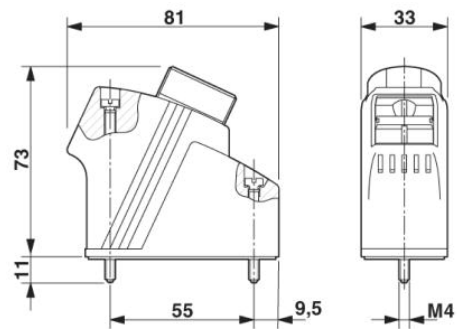

1885305	VC-M-KV-PG21(20X 7)	Enkelvoudige kabelwartel Pg21, van metaal, bestaande uit rubber afdichting voor één kabel met wartelmoer, voor behuizingen van grootte 2-4, kabel [mm] 20 x 7 mm (voor platte kabels)
1854970	VC-M-KV-PG21- 1X8,5/1X12	Halve kabelwartel Pg21, van metaal, bestaande uit rubber afdichting met meerdere boringen (1 x 8,5 mm / 1 x 12 mm) en een wartelmoer, voor behuizingen van grootte 2 - 4

Tekeningen

Maatschets