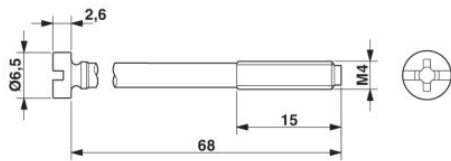

1885305	VC-M-KV-PG21(20X 7)	Enkelvoudige kabelwartel Pg21, van metaal, bestaande uit rubber afdichting voor één kabel met wartelmoer, voor behuizingen van grootte 2-4, kabel [mm] 20 x 7 mm (voor platte kabels)
1854970	VC-M-KV-PG21- 1X8,5/1X12	Halve kabelwartel Pg21, van metaal, bestaande uit rubber afdichting met meerdere boringen (1 x 8,5 mm / 1 x 12 mm) en een wartelmoer, voor behuizingen van grootte 2 - 4

Tekeningen

Maatschets