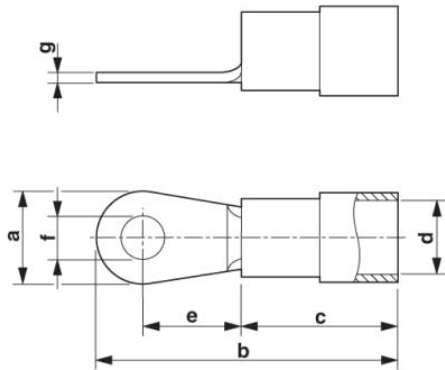

lengte isolatiehuls (c)	11 mm
binnenafmeting isolatiekraag (d)	4,5 mm
afstand midden-isolatiehuls (e)	7,8 mm
binnendiameter (f)	3,2 mm
materiaaldikte (g)	0,8 mm

Toelatingen

toelatingen

aangevraagde toelatingen:

Ex-toelatingen:

Tekeningen

Maatschets