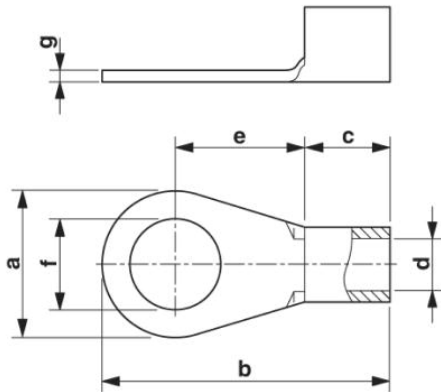

Technische gegevens**Algemeen**

lengte (b)	26 mm
breedte (a)	11 mm
kleur	zilverkleurig
striplengte	13 mm
omgevingstemperatuur (bedrijf)	110 °C
materiaal	koper
lengte isolatiehuls (c)	10 mm
binnenafmeting isolatiekraag (d)	5,8 mm

afstand midden-isolatiehuls (e)	10 mm
binnendiameter (f)	6,5 mm
materiaaldikte (g)	1,2 mm

Toelatingen

toelatingen

aangevraagde toelatingen:

Ex-toelatingen:

Tekeningen

Maatschets

Adresgegevens