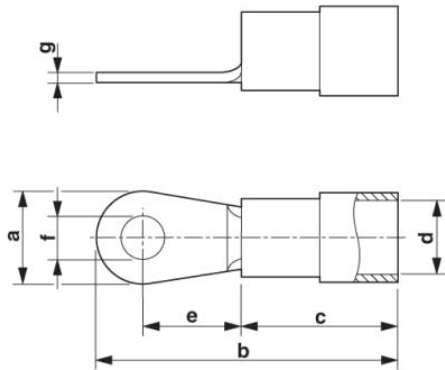

#### Algemeen

lengte (b)	23 mm
breedte (a)	9,5 mm
kleur	blauw
striplengte	8 mm
brandbaarheidsklasse volgens UL 94	V2
omgevingstemperatuur (bedrijf)	-20 °C ... 105 °C
toevoegingen	halogeenvrij
materiaal	koper

lengte isolatiehuls (c)	11 mm
binnenafmeting isolatiekraag (d)	4,5 mm
afstand midden-isolatiehuls (e)	7,3 mm
binnendiameter (f)	5,3 mm
materiaaldikte (g)	0,8 mm

### Tekeningen

Maatschets

---