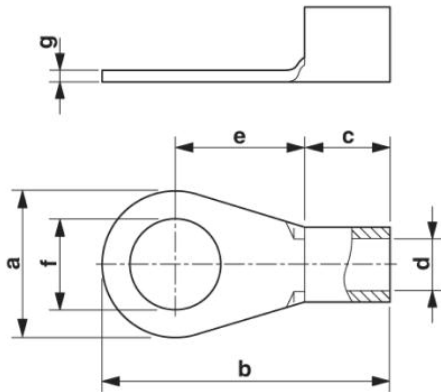

Technische gegevens

Algemeen

lengte (b)	29 mm
breedte (a)	14 mm
kleur	zilverkleurig
striplengte	13 mm
omgevingstemperatuur (bedrijf)	110 °C
materiaal	koper
lengte isolatiehuls (c)	10 mm
binnenafmeting isolatiekraag (d)	5,8 mm

afstand midden-isolatiehuls (e)	12 mm
binnendiameter (f)	8,4 mm
materiaaldikte (g)	1,2 mm

Toelatingen

toelatingen

aangevraagde toelatingen:

Ex-toelatingen:

Tekeningen

Maatschets

Adresgegevens