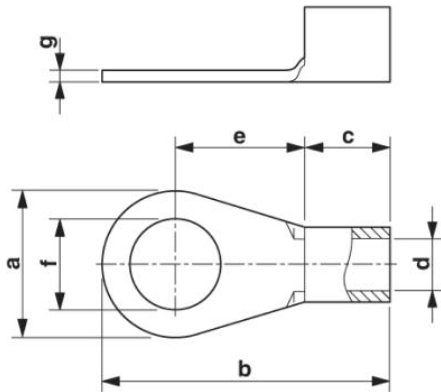

C-RC 10/M6 DIN

Artikelnummer: 3240090

<http://catalog.phoenixcontact.net/phoenix/treeViewClick.do?UID=3240090>

Ringkabelschoen, niet geïsoleerd, 10 mm², M6

Commerciële gegevens

EAN	 4 046356 453073
sales group	B282
VPE	100 Pcs.
Douanetarief	85369010
Brutogewicht per stuk	KG
Nettogewicht per stuk	KG
Zie cataloguspagina	Pagina 454 (CAT-5-2013)

Technische gegevens

Algemeen

lengte (b)	23 mm
breedte (a)	11 mm
kleur	zilverkleurig
striplengte	11 mm
omgevingstemperatuur (bedrijf)	110 °C
materiaal	koper
lengte isolatiehuls (c)	8 mm
binnenafmeting isolatiekraag (d)	4,5 mm

afstand midden-isolatiehuls (e)	9 mm
binnendiameter (f)	6,5 mm
materiaaldikte (g)	1,1 mm

Toelatingen

toelatingen

aangevraagde toelatingen:

Ex-toelatingen:

Tekeningen

Maatschets

Adresgegevens