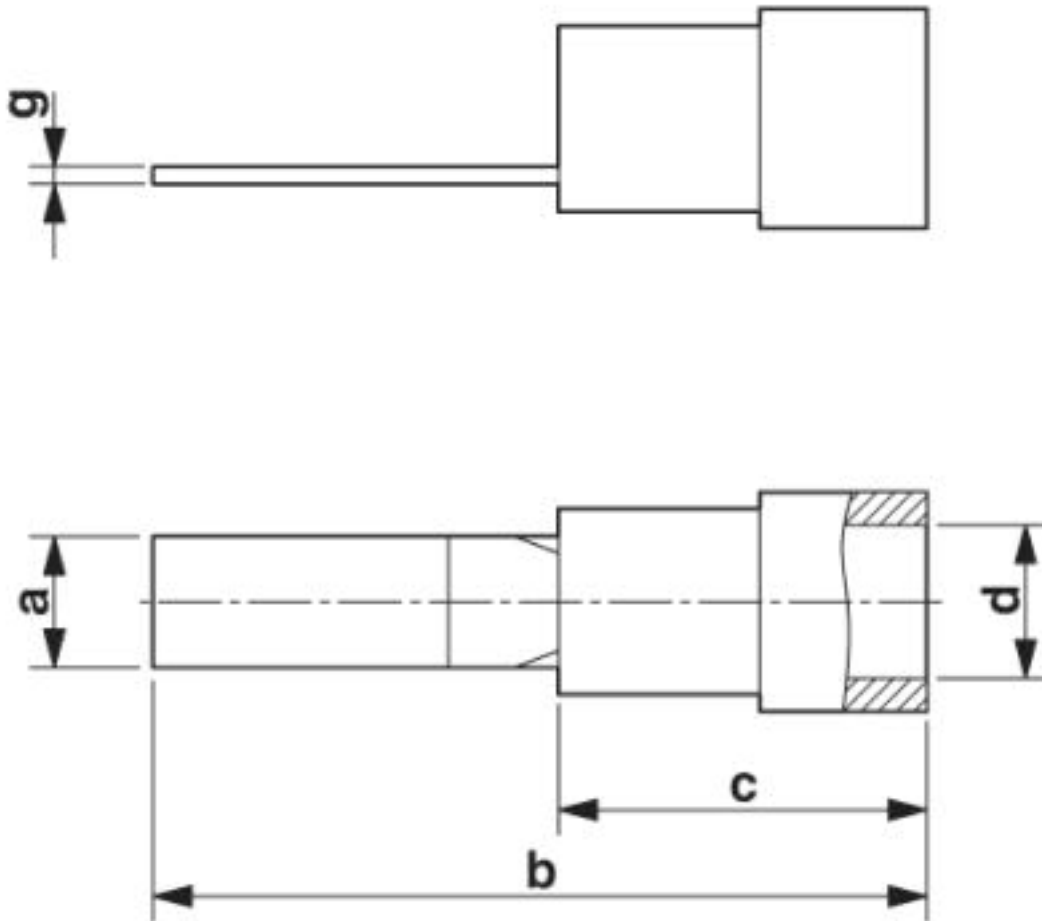

Kabelschoen - C-BCSI 6/18X4,5 - 3240533

Maatschets

© Phoenix Contact 2013 - all rights reserved
<http://www.phoenixcontact.com>