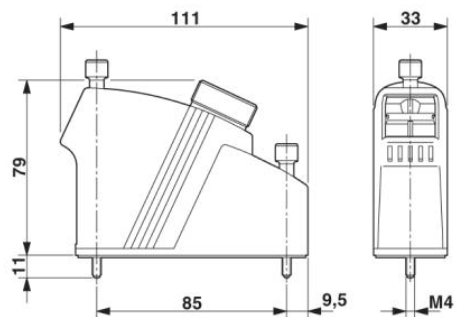

Tekeningen

Maatschets