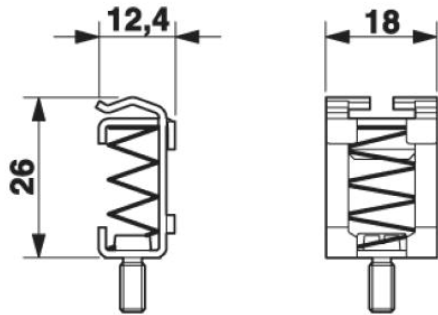

Tekeningen

Maatschets