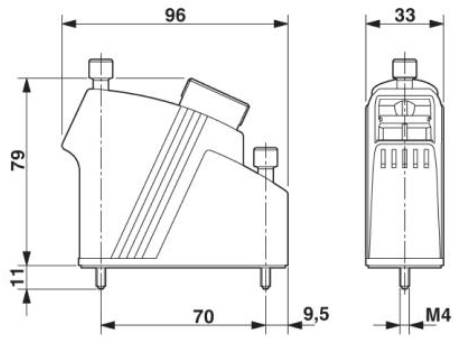

Tekeningen

Maatschets