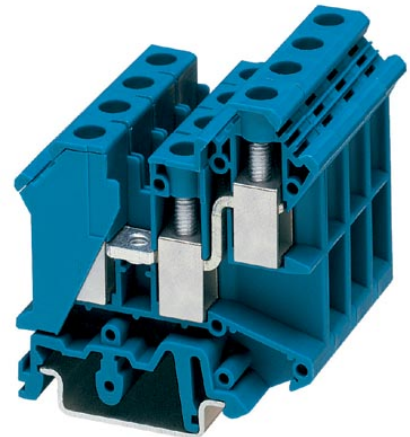

UK 10-TWIN BU

Artikelnummer: 3005235

<http://catalog.phoenixcontact.net/phoenix/treeViewClick.do?UID=3005235>

Eénetageklem met aan één zijde dubbele aansluiting, doorsnede:
0,5-10 mm², AWG: 24-6, dikte: 10,2 mm, kleur: blauw

Technische gegevens

Algemeen

aantal etages	2
aantal aansluitingen	3
kleur	blauw
isolatiemateriaal	PA
brandbaarheidsklasse volgens UL 94	V0

Afmetingen

lengte	56,5 mm
breedte	10,2 mm
hoogte NS 35/7,5	59 mm
hoogte NS 35/15	66,5 mm
hoogte NS 32	64 mm