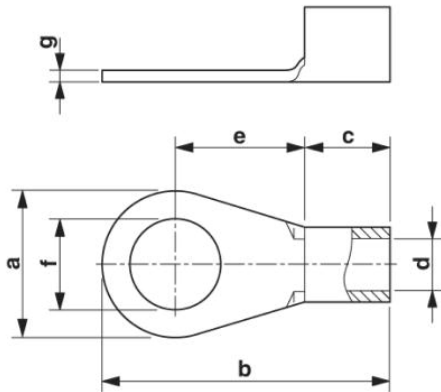

Technische gegevens

Algemeen

lengte (b)	14 mm
breedte (a)	6 mm
kleur	zilverkleurig
striplengte	7 mm
omgevingstemperatuur (bedrijf)	110 °C
materiaal	koper
lengte isolatiehuls (c)	5 mm
binnenafmeting isolatiekraag (d)	1,6 mm

afstand midden-isolatiehuls (e)	6 mm
binnendiameter (f)	3,2 mm
materiaaldikte (g)	0,8 mm

Toelatingen

toelatingen

aangevraagde toelatingen:

Ex-toelatingen:

Tekeningen

Maatschets

Adresgegevens